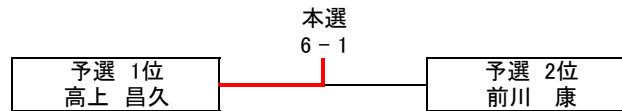

チャンピオンシップ大会 男子シニア

優勝 高上 昌久

準優勝 前川 康

	NAMI'S	住吉テニス	T-Addict	F-BOMBER	住吉テニス	勝敗	得失	順位
高上 昌久	×	6 - 1	×	×	6 - 5	2-0	6	1
藤井 寿比古	1 - 6	×	3 - 6	×	×	0-2	-8	4
前川 康	×	6 - 3	×	6 - 3	×	2-0	6	2
岡田 吉正	×	×	3 - 6	×	0 - 6	0-2	-9	5
常次 正和	5 - 6	×	×	6 - 0	×	1-1	5	3

×印の対戦はありません

順位は 1.勝敗 2.得失ゲーム差 3.得ゲーム数 4.直接対決の結果 5.ジャンケン の順で決定します

試合終了後の挨拶が終わりましたら即座に退場して時間短縮にご協力下さい

また試合控えの選手も挨拶が終わった時点で入場して下さい