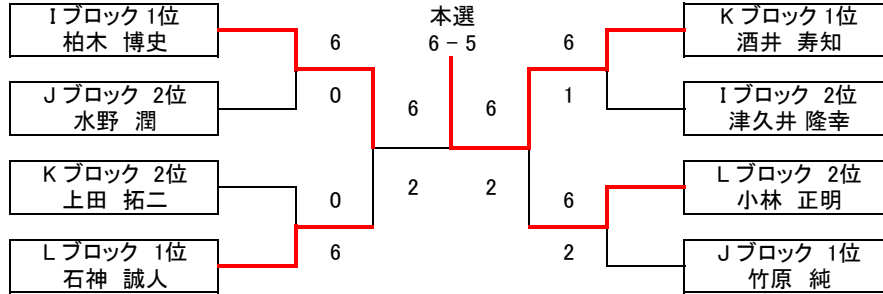

Gブロック	個人加盟	NAMI'S	播磨倶楽部	得失	順位
榎本 健太	×	6 - 3	6 - 4	5	1
南出 仁	3 - 6	×	1 - 6	-8	3
阪本 善史	4 - 6	6 - 1	×	3	2

Hブロック	ff	個人加盟	KT-Fun	得失	順位
大屋 俊輔	×	6 - 0	6 - 2	10	1
劉 忠銘	0 - 6	×	1 - 6	-11	3
長谷 尚徳	2 - 6	6 - 1	×	1	2

順位は 1.勝敗 2.得失ゲーム差 3.得ゲーム数 4.直接対決の結果 5.ジャンケン の順で決定します

試合終了後の挨拶が終わりましたら即座に退場して時間短縮にご協力下さい

また試合控えの選手も挨拶が終わった時点で入場して下さい

チャンピオンシップ大会 男子C級 シングルス その3

優勝 酒井 寿知

準優勝 柏木 博史

Iブロック	ff	西宮Summy	住吉テニス	得失	順位
柏木 博史	×	6 - 3	6 - 0	9	1
水口 裕太	3 - 6	×	5 - 6	-4	3
津久井 隆幸	0 - 6	6 - 5	×	-5	2

Jブロック	KMTL	KT-Fun	個人加盟	得失	順位
竹原 純	×	6-3 6-2	W.O.	7	1
水野 潤	3-6 2-6	×	W.O.	-7	2
森主 達夫	W.O.	W.O.	×		

Kブロック	KT-Fun	SUPREME	GR8	得失	順位
酒井 寿知	×	6 - 2	6 - 2	8	1
上田 拓二	2 - 6	×	6 - 2	0	2
岩本 昌浩	2 - 6	2 - 6	×	-8	3