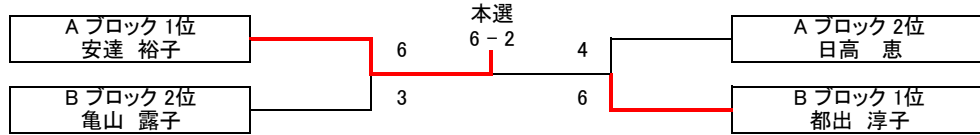

順位は 1.勝敗 2.得失ゲーム差 3.得ゲーム数 4.直接対決の結果 5.ジャンケン の順で決定します

試合終了後の挨拶が終わりましたら即座に退場して時間短縮にご協力下さい

また試合控えの選手も挨拶が終わった時点で入場して下さい

チャンピオンシップ大会 女子C級 シングルス その2

Dブロック	チームKYS	GR8	K.F.T.C.	得失	順位
福井 志帆	×	5 - 6	6 - 1	4	2
笛木 佳世子	6 - 5	×	6 - 5	2	1
磯貝 雅世	1 - 6	5 - 6	×	-6	3

Eブロック	Air show	K.F.T.C.	KT-Fun	得失	順位
江崎 文子	×	6 - 1	6 - 1	10	1
朝垣 あかね	1 - 6	×	6 - 1	0	2
牧野 光江	1 - 6	1 - 6	×	-10	3

Fブロック	ポリボンバ	SUPREME	住吉テニス	得失	順位
信川 はづき	×	4 - 6	5 - 6	-3	3
畑尾 亜紀子	6 - 4	×	5 - 6	1	2
安藤 香	6 - 5	6 - 5	×	2	1

順位は 1.勝敗 2.得失ゲーム差 3.得ゲーム数 4.直接対決の結果 5.ジャンケン の順で決定します

試合終了後の挨拶が終わりましたら即座に退場して時間短縮にご協力下さい

また試合控えの選手も挨拶が終わった時点で入場して下さい

チャンピオンシップ大会 女子シニア

優勝 安達 裕子 **準優勝** 都出 淳子

Aブロック	K.F.T.C.	KT-Fun	KT-Fun	得失	順位
安達 裕子	×	6 - 2	6 - 1	9	1
日高 恵	2 - 6	×	6 - 4	-2	2
城野 歌子	1 - 6	4 - 6	×	-7	3