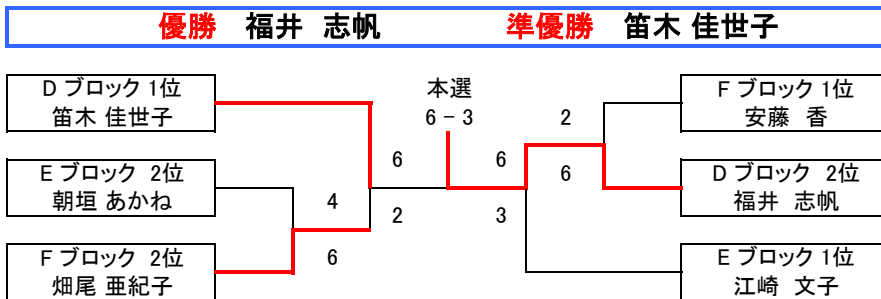

Bブロック	SUPREME	TKG	NAMI'S	得失	順位
中畑 礼子	×	6 - 4	2 - 6	-2	3
竹内 静恵	4 - 6	×	6 - 4	0	2
岡本 博美	6 - 2	4 - 6	×	2	1

Cブロック	KT-Fun	播磨倶楽部	JOY	得失	順位
青田 希望	×	6 - 2	6 - 3	7	1
岩子 みゆき	2 - 6	×	6 - 1	1	2
森 悠理子	3 - 6	1 - 6	×	-8	3

順位は 1.勝敗 2.得失ゲーム差 3.得ゲーム数 4.直接対決の結果 5.ジャンケン の順で決定します

試合終了後の挨拶が終わりましたら即座に退場して時間短縮にご協力下さい

また試合控えの選手も挨拶が終わった時点で入場して下さい

チャンピオンシップ大会 女子C級 シングルス その2

Dブロック	チームKYS	GR8	K.F.T.C.	得失	順位
福井 志帆	×	5 - 6	6 - 1	4	2
笛木 佳世子	6 - 5	×	6 - 5	2	1
磯貝 雅世	1 - 6	5 - 6	×	-6	3