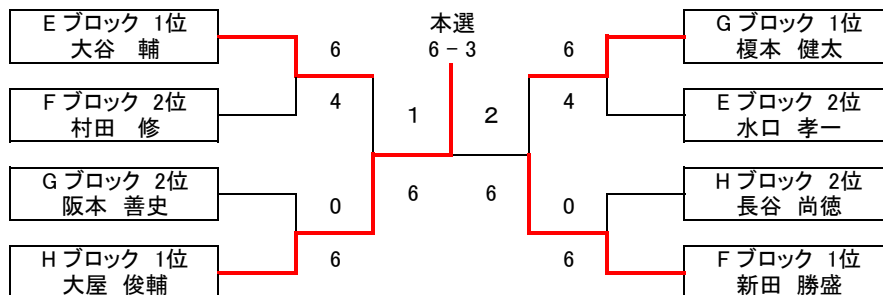

チャンピオンシップ大会 男子C級 シングルス その2

優勝 大屋 俊輔 **準優勝** 新田 勝盛

Eブロック	GR8	個人加盟	住吉テニス	得失	順位
大谷 輔	×	6 - 2	6 - 0	10	1
水口 孝一	2 - 6	×	6 - 4	-2	2
桑田 晴喜	0 - 6	4 - 6	×	-8	3

Fブロック	KT-Fun	住吉テニス	GR8	得失	順位
新田 勝盛	×	6 - 5	6 - 2	5	1
村田 修	5 - 6	×	6 - 2	3	2
中平 正輝	2 - 6	2 - 6	×	-8	3

Gブロック	個人加盟	NAMI'S	播磨倶楽部	得失	順位
榎本 健太	×	6 - 3	6 - 4	5	1
南出 仁	3 - 6	×	1 - 6	-8	3
阪本 善史	4 - 6	6 - 1	×	3	2

Hブロック	ff	個人加盟	KT-Fun	得失	順位
大屋 俊輔	×	6 - 0	6 - 2	10	1
劉 忠銘	0 - 6	×	1 - 6	-11	3
長谷 尚徳	2 - 6	6 - 1	×	1	2

順位は 1.勝敗 2.得失ゲーム差 3.得ゲーム数 4.直接対決の結果 5.ジャンケン の順で決定します

試合終了後の挨拶が終わりましたら即座に退場して時間短縮にご協力下さい

また試合控えの選手も挨拶が終わった時点で入場して下さい