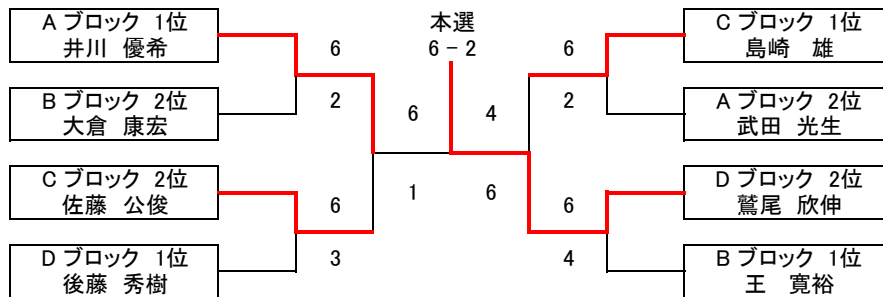

チャンピオンシップ大会 男子C級 シングルス その1

優勝 鷲尾 欣伸 **準優勝** 井川 優希

Aブロック	Air show	KT-Fun	住吉テニス	得失	順位
井川 優希	×	6 - 1	6 - 2	9	1
武田 光生	1 - 6	×	6 - 0	1	2
竹内 俊喜	2 - 6	0 - 6	×	-10	3

Bブロック	COSANA	住吉テニス	JOY	得失	順位
王 寛裕	×	6 - 1	6 - 1	10	1
大倉 康宏	1 - 6	×	6 - 2	-1	2
山口 裕介	1 - 6	2 - 6	×	-9	3