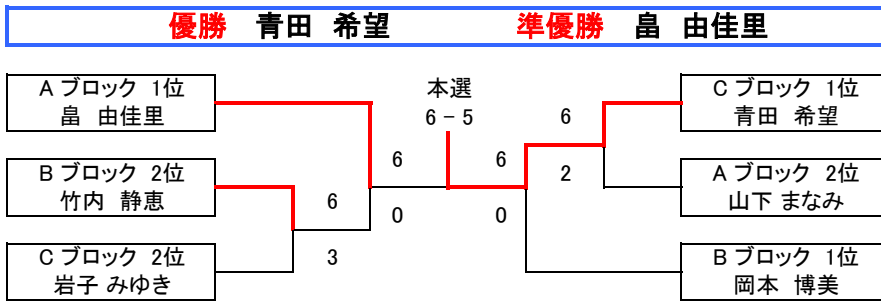

チャンピオンシップ大会 女子C級 シングルス その1

Aブロック	M-BASE	T-Addict	AG	得失	順位
畠 由佳里	×	6 - 3	6 - 0	9	1
山下 まなみ	3 - 6	×	6 - 1	2	2
木村 恵理	0 - 6	1 - 6	×	-11	3

Bブロック	SUPREME	TKG	NAMI'S	得失	順位
中畑 礼子	×	6 - 4	2 - 6	-2	3
竹内 静恵	4 - 6	×	6 - 4	0	2
岡本 博美	6 - 2	4 - 6	×	2	1

Cブロック	KT-Fun	播磨倶楽部	JOY	得失	順位
青田 希望	×	6 - 2	6 - 3	7	1
岩子 みゆき	2 - 6	×	6 - 1	1	2
森 悠理子	3 - 6	1 - 6	×	-8	3

順位は 1.勝敗 2.得失ゲーム差 3.得ゲーム数 4.直接対決の結果 5.ジャンケン の順で決定します

試合終了後の挨拶が終わりましたら即座に退場して時間短縮にご協力下さい

また試合控えの選手も挨拶が終わった時点で入場して下さい