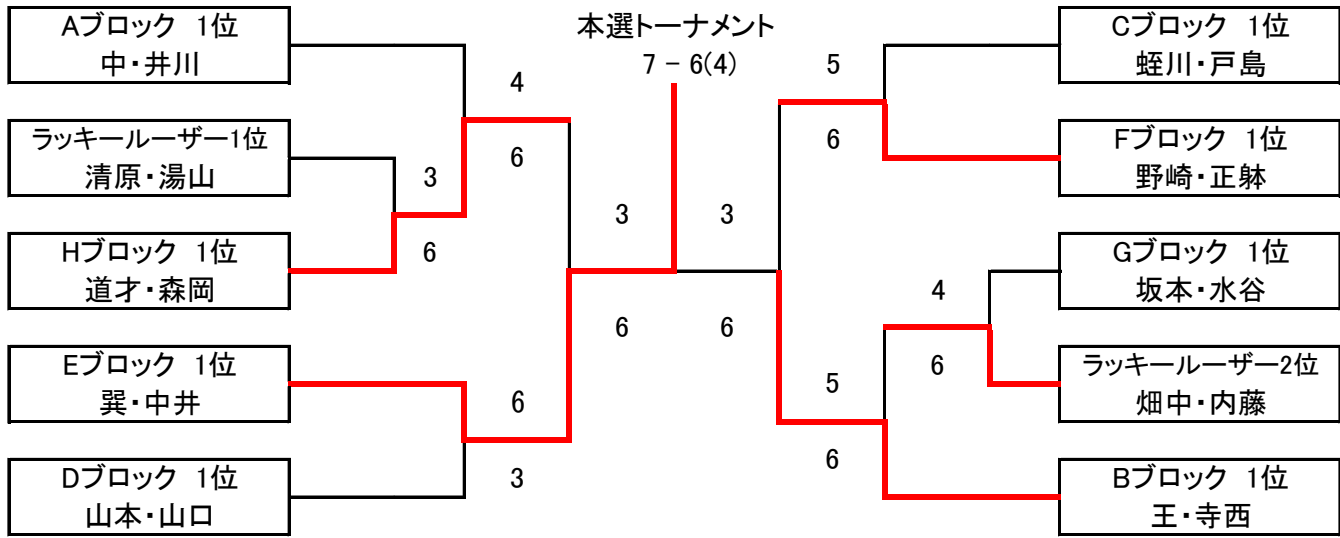

チャンピオンシップ ダブルス大会 男子C級

優勝 巽・中井   準優勝 王・寺西

Aブロック	KT-Fun	Air Show	住吉テニス	得失	順位
千葉 浩孝 三宅 弘泰	×	1 - 6	3 - 6	-8	2
中 浩二郎 井川 優希	6 - 1	×	6 - 1	10	1
梶本 実津夫 松尾 信弥	6 - 3	1 - 6	×	-	3

Bブロック	NAMI'S KT-Fun	KMTL	COSANA OTTO	得失	順位
高上 昌久 菊池 耕三	×	W.O.	W.O.	-	3
竹原 純 中村 稔	W.O.	×	4 - 6 4 - 6	-4	2
王 寛裕 寺西 良太	W.O.	6 - 4 6 - 4	×	4	1

Cブロック	住吉テニス T-Addict	COSANA	神戸西 テニスサークル	得失	順位
蛭川 明 戸島 祐介	×	W.O.	4 - 6 6 - 2	2	1
二木 大輝 藤原 佑	W.O.	×	W.O.	-	3
加藤 正光 中西 慎	6 - 4 2 - 6	W.O.	×	-2	2

Dブロック	こけこっこ〜 JOY	COSANA	個人加盟 Air Show	得失	順位
山本 剛弘 山口 純平	×	W.O.	6 - 1 6 - 0	11	1
大浜 大瑛 押川 大介	W.O.	×	W.O.	-	3
中島 徹也 吉田 健人	1 - 6 0 - 6	W.O.	×	-11	2

Eブロック	チームシンク	Amanz	JOY	得失	順位
井出 耕介 一柳 昌浩	×	3 - 6 5 - 6	W.O.	-4	2
巽 賢二 中井 久雄	6 - 3 6 - 5	×	W.O.	4	1
木村 迅 高原 翼	W.O.	W.O.	×	-	3

Fブロック	住吉テニス	KT-Fun	OTC	得失	順位
野崎 朗彦 正躰 功二	×	6 - 1 6 - 2	W.O.	9	1
迫田 城司 田中 志	1 - 6 2 - 6	×	W.O.	-9	2
藤田 大士 峰山 敏宏	W.O.	W.O.	×	-	3

Gブロック	SUPREME K.F.T.C	JOY	M-BASE	得失	順位
黒田 誠 織田 雅行	×	W.O.	W.O.	-	3
坂本 唯 水谷 年秀	W.O.	×	6 - 3 4 - 6	1	1
畑中 智貴 内藤 悟	W.O.	3 - 6 6 - 4	×	-1	2

Hブロック	M-BASE	Air Show	NEXT	得失	順位
清原 博文 湯山 和志	×	5 - 6	6 - 3	2	2
道才 晃好 森岡 洋貴	6 - 5	×	6 - 3	4	1
塚本 哲也 常村 英夫	3 - 6	3 - 6	×	-6	3

※ ... 黄色の選手はペア変更によりエキシビジョン扱いになります

注意事項 (2)

- ・練習はサーブ4本、コートチェンジの際は給水程度とし、試合終了後はすみやかに結果報告を行って下さい
- ・セルフジャッジやフットフォルト等、マナーを守りプレーして下さい
  悪質なマナーや不正出場があった場合は失格・大会参加禁止・除名処分になりますのでご注意下さい
- ・体調管理は十分に行った上で、各自責任を持って試合に臨んで下さい。痙攣等が起こった場合には役員の判断により棄権にする事もあります
- ・喫煙は灰皿のある場所以外では認められません。ゴミ箱もありませんので
  ゴミはお持ち帰り下さい。違反した選手と所属クラブにはペナルティーを課す場合があります