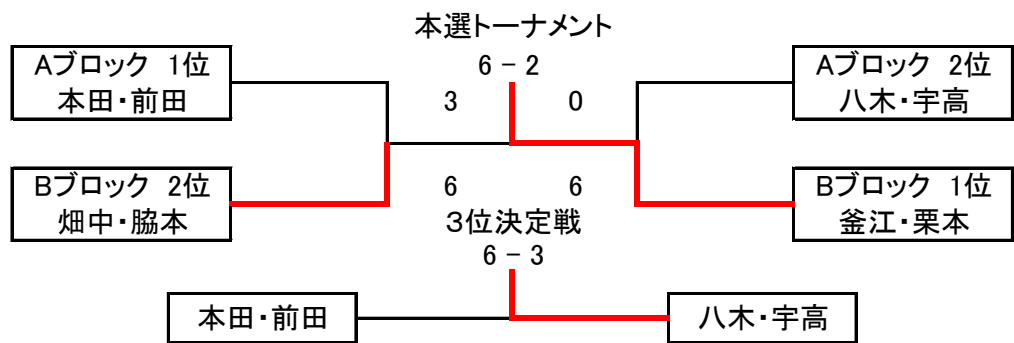

スポーツ祭典 ダブルス大会 女子オープン

優勝 釜江・栗本 準優勝 畑中・脇本

Aブロック	JAM	After Dark	チームシンク	得失	順位
八木 麻里子 宇高 真優	×	6 - 2	3 - 6	1	2
澁谷 恵子 忝田 佳子	2 - 6	×	4 - 6	-6	3
本田 あゆみ 前田 恵里奈	6 - 3	6 - 4	×	5	1

Bブロック	ハーバー テニススタジオ	Air Show	広野田園	After Dark	勝敗	得失	順位
釜江 玲奈 栗本 麻菜	×	6 - 3	6 - 2	×	2-0	7	1
竹下 翌美 赤松 笑美	3 - 6	×	×	1 - 6	0-2	-8	4
北村 萌 林 美夏子	2 - 6	×	×	6 - 2	1-1	0	3
畑中 美里 脇本 郁子	×	6 - 1	2 - 6	×	2-0	1	2

スポーツ祭典 ダブルス大会 女子ベテラン

優勝 川村・御厩 準優勝 都出・中西

	ecole-f	エア-K.	チームKYS Chimori	すま離宮TS 協同学苑	勝敗	得失	順位
塩見 香 福永 睦	×	W.O.	W.O.	W.O.	0-3	-	3
都出 淳子 仲西 麻弥	W.O.	×	0 - 6	3 - 6	1-2	-3	2
安藤 絵美 岩崎 佳苗	W.O.	6 - 0	×	4 - 6	2-1	2	3
川村 愛 御厩 洋美	W.O.	6 - 3	6 - 4	×	3-0	5	1

※・・・黄色の選手はペア変更によりエキシビジョン扱いになります