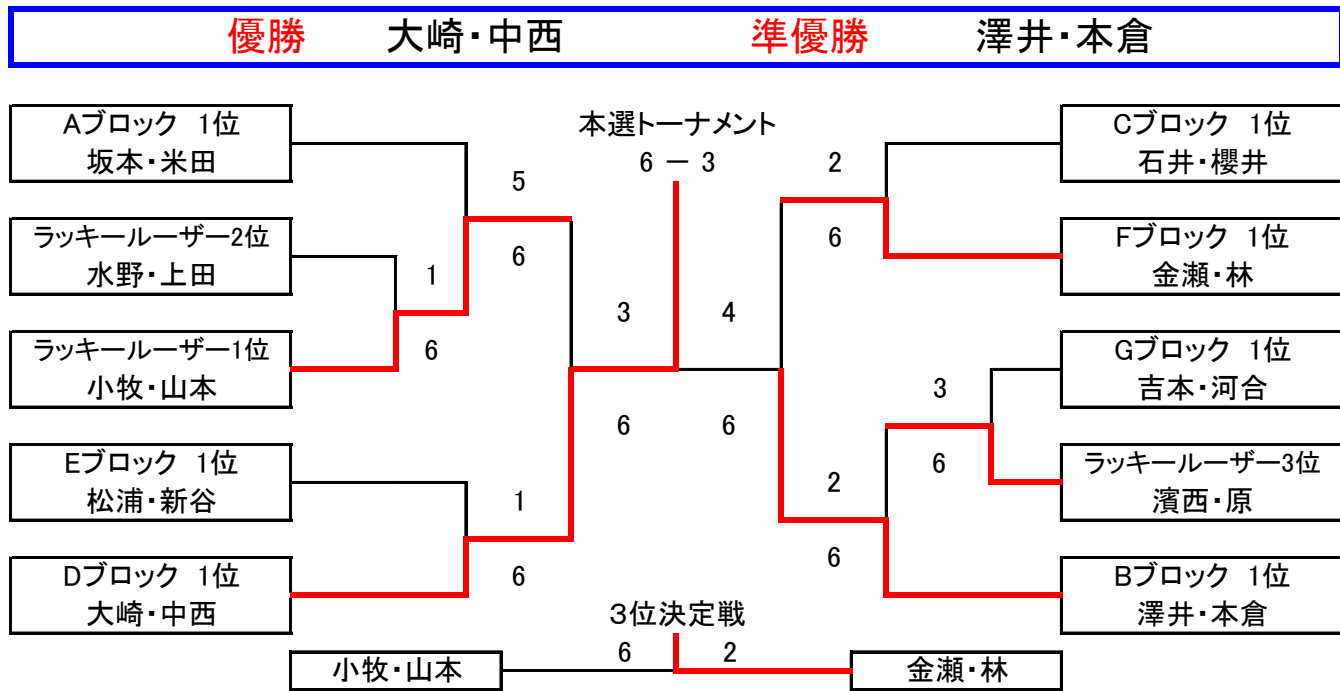

# スポーツ祭典 ダブルス大会 男子オープン

Aブロック	土山'S	こけこっこ～	MIX JUICE	得失	順位
福永 雄大 福永 太洋	×	W.O.	W.O.	-	3
坂本 智也 米田 魁人	W.O.	×	6 - 4 6 - 1	7	1
江口 翔吾 古川 直登	W.O.	4 - 6 1 - 6	×	-7	2

Bブロック	ハーバー テニススタジオ	JOY	Desperado	得失	順位
澤井 達也 本倉 和弥	×	6 - 1	6 - 2	9	1
常光 裕介 安積 誠	1 - 6	×	4 - 6	-7	3
水野 雅文 上田 悠生	2 - 6	6 - 4	×	-2	2