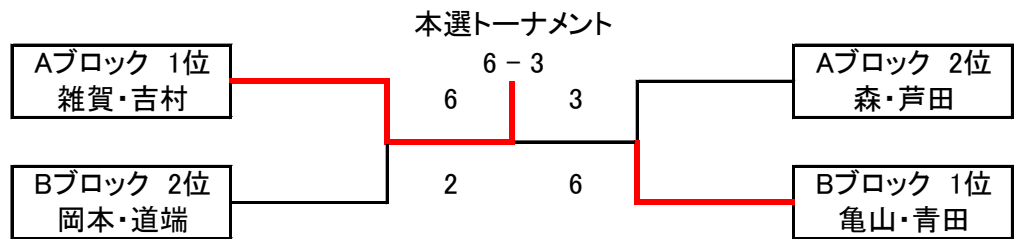

チャンピオンシップ ダブルス大会 女子C級

優勝 雑賀・吉村 準優勝 亀山・青田

Aブロック	残念組 K.F.T.C	KT-Fun	NAMI'S	得失	順位
森 理子 芦田 真理	×	4 - 6	3 - 6	-5	2
城野 歌子 櫻原 由美子	6 - 4	×	0 - 6	-4	3
雑賀 律子 吉村 かすみ	6 - 3	6 - 0	×	9	1

Bブロック	NAMI'S	JOY	KT-Fun	SUPREME	勝敗	得失	順位
岡本 博美 道端 千加	×	6 - 4	1 - 6	×	1-1	-3	2
古市 美晴 赤畑 めぐみ	4 - 6	×	2 - 6	W.O.	0-2	-6	3
亀山 露子 青田 希望	6 - 1	6 - 2	×	W.O.	2-0	9	1
笹谷 尚子 ト部 直美	×	W.O.	W.O.	×	-	-	4

※・・・黄色の選手はペア変更によりエキシビジョン扱いになります