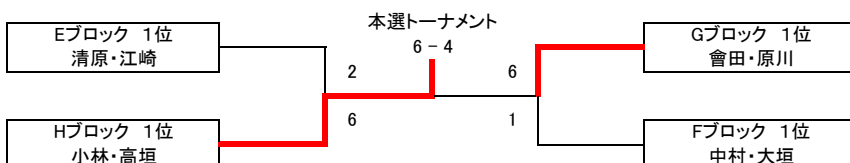

冬季ダブルス大会 男子C級ダブルス その2

優勝   小林・高垣   **準優勝**   會田・原川

Eブロック	Tennis-Holic JOY	住吉テニス	M-BASE	得失	順位
松野 洋輔 吉川 和希	×	2 - 6	6 - 3	-1	2
松崎 浩 高橋 鉄也	6 - 2	×	1 - 6	-1	3
清原 博文 江崎 翔太	3 - 6	6 - 1	×	2	1

Fブロック	KMTL	住吉テニス	JOY	得失	順位
中村 稔 大垣 達秀	×	6 - 4	6 - 3	5	1
梶本 実津夫 小野山 隆司	4 - 6	×	6 - 2	2	2
柴田 裕之 山口 裕介	3 - 6	2 - 6	×	-7	3

Gブロック	TNC	住吉テニス	西宮Summy	得失	順位
會田 陽一郎 原川 朋矢	×	6 - 3	6 - 3	6	1
吉川 一人 吉田 卓司	3 - 6	×	4 - 6	-5	3
野村 泰史 田原 誠人	3 - 6	6 - 4	×	-1	2

Hブロック	KT-Fun	西宮Summy	YUIMAL	得失	順位
小林 正明 高垣 一良	×	6 - 1	6 - 5	6	1
寺尾 涉 水口 孝一	1 - 6	×	4 - 6	-7	3
七田 裕 森川 雅晴	5 - 6	6 - 4	×	1	2

順位は 1.勝敗 2.得失ゲーム差 3.得ゲーム数 4.直接対決の結果 5.ジャンケン で決定します

試合終了後の挨拶が終わりましたら即座に退場して時間短縮にご協力下さい

また試合控えの選手も挨拶が終わった時点で入場して下さい