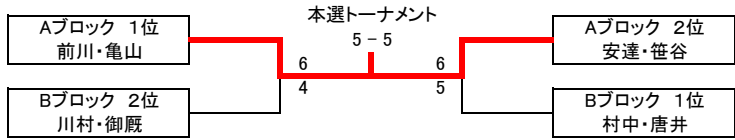

冬季ダブルス大会 女子ベテランダブルス

両者優勝 前川・亀山 安達・笹谷

Aブロック	K.F.T.C. SUPREME	Laugh&Peace フリー	KT-Fun	得失	順位
安達 裕子 笹谷 尚子	×	6 - 0	1 - 6	1	2
兎田 純子 細川 聖美	0 - 6	×	5 - 6	-7	3
前川 綾子 亀山 露子	6 - 1	6 - 5	×	6	1

Bブロック	Z	エアーク WTM	フリー K.F.T.C.	得失	順位
川村 愛 御殿 洋美	×	6 - 1	4 - 6	3	2
都出 淳子 橋本 ひろみ	1 - 6	×	1 - 6	-10	3
村中 明子 唐井 美早	6 - 4	6 - 1	×	7	1

順位は 1.勝敗 2.得失ゲーム差 3.得ゲーム数 4.直接対決の結果 5.ジャンケン で決定します

試合終了後の挨拶が終わりましたら即座に退場して時間短縮にご協力下さい
また試合控えの選手も挨拶が終わった時点で入場して下さい