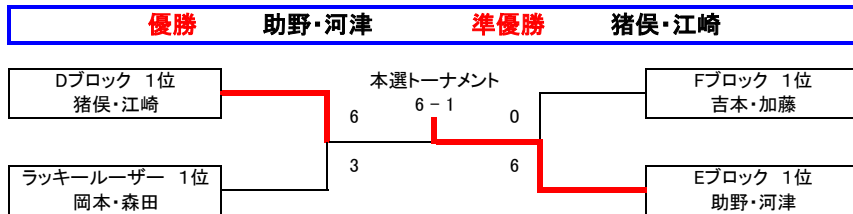

冬季ダブルス大会 女子C級ダブルス その2

Dブロック	NAMI'S	Red Stars' M-BASE	住吉テニス	得失	順位
岡本 博美 森田 志保	×	4 - 6	6 - 0	4	2
猪俣 由華 江崎 文子	6 - 4	×	6 - 4	4	1
松本 正美 塚口 幸奈	0 - 6	4 - 6	×	-8	3

Eブロック	GR8	T-Addict	TKG KT-Fun	得失	順位
笛木 佳代子 室谷 明子	×	1 - 6	6 - 2	-1	2
助野 美紀 河津 道子	6 - 1	×	6 - 3	8	1
竹内 静恵 牧野 光江	2 - 6	3 - 6	×	-7	3

Fブロック	住吉テニス GR8	KT-Fun	YUIMAL	得失	順位
藍原 暁子 内藤 久子	×	2 - 6	6 - 5	-3	3
中川 佳奈 城野 歌子	6 - 2	×	1 - 6	-1	2
吉本 恵利子 加藤 枝理子	5 - 6	6 - 1	×	4	1

順位は 1.勝敗 2.得失ゲーム差 3.得ゲーム数 4.直接対決の結果 5.ジャンケン で決定します

試合終了後の挨拶が終わりましたら即座に退場して時間短縮にご協力下さい
また試合控えの選手も挨拶が終わった時点で入場して下さい

注 意 事 項 その2

- ・セルフジャッジやフットフォルト等、マナーを守りプレーして下さい
  悪質なマナーや不正出場があった場合は失格・大会参加禁止・除名処分になりますのでご注意ください
- ・喫煙は灰皿のある場所以外では認められません。ゴミ箱もありませんので
  ゴミはお持ち帰り下さい。違反した選手と所属クラブにはペナルティを課す場合があります
- ・体調管理は十分に行った上で、各自責任を持って試合に臨んで下さい
  怪我・痙攣等が起こった場合は役員を呼んで下さい、3分間の治療時間が認められます
  無断での外部からの救援等や、2度目の治療が必要になった時は失格になりますのでご注意ください
  怪我・痙攣等がひどい場合には役員の判断により棄権にする事もあります