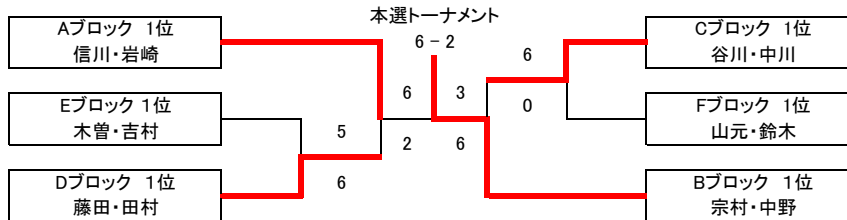

冬季ダブルス大会 男子B級ダブルス

優勝   **宗村・中野**   準優勝   **信川・岩崎**

Aブロック	住吉テニス	ポリボンバ	Z	得失	順位
森下 佳典 奥村 文隆	×	1 - 6	5 - 6	-6	3
信川 雅朗 岩崎 稔	6 - 1	×	6 - 4	7	1
角 典明 新田 勝盛	6 - 5	4 - 6	×	-1	2

Bブロック	KT-Fun 住吉テニス	SUPREME	住吉テニス	得失	順位
宗村 雅男 中野 元	×	6-5 6-4	W.O.	3	1
松岡 公久 白井 秀明	5-6 4-6	×	W.O.	-3	2
小林 薫 羽根 大輔	W.O.	W.O.	×	-	3

Cブロック	住吉テニス	NAMI'S	Hari-Machos	得失	順位
島崎 雄 富岡 佑介	×	6 - 0	3 - 6	3	2
高上 昌久 後藤 秀樹	0 - 6	×	3 - 6	-9	3
谷川 カ 中川 慎也	6 - 3	6 - 3	×	6	1

Dブロック	K.F.T.C.	Z	TKG 住吉テニス	得失	順位
藤田 一 田村 遼	×	4 - 6	6 - 3	1	1
小牧 拓也 岸田 隆尚	6 - 4	×	4 - 6	0	2
竹内 勇輔 村田 修	3 - 6	6 - 4	×	-1	3

Eブロック	Amanz	住吉テニス	NAMI'S	得失	順位
巽 賢二 中井 久雄	×	6 - 4	0 - 6	-4	2
平松 重久 中野 茂	4 - 6	×	3 - 6	-5	3
木曾 義隆 吉村 浩一	6 - 0	6 - 3	×	9	1

Fブロック	住吉テニス	K.F.T.C.	JOY	得失	順位
山元 清史 鈴木 友也	×	6 - 4	6 - 1	7	1
団 康二郎 大壁 泰裕	4 - 6	×	6 - 2	2	3
山口 純平 石松 寿樹	1 - 6	2 - 6	×	-9	2

※・・・黄色の選手はペア変更のためエキシビジョン扱いになります

順位は 1.勝敗 2.得失ゲーム差 3.得ゲーム数 4.直接対決の結果 5.ジャンケン で決定します

試合終了後の挨拶が終わりましたら即座に退場して時間短縮にご協力下さい

また試合控えの選手も挨拶が終わった時点で入場して下さい

冬季ダブルス大会 初級ミックスダブルス

Aブロック 1位   **豊島・中村**   **2位**   **木谷・木谷**

Aブロック	住吉テニス	Hari-Machos	TKG	Awesome	勝敗	得失	順位
木谷 有尋 木谷 綾子	×	1 - 6	6 - 5	6 - 2	2-1	0	2
豊嶋 秀樹 中村 真理	6 - 1	×	6 - 4	6 - 2	3-0	11	1
溝畑 裕一 上野 愛	5 - 6	4 - 6	×	6 - 0	1-2	3	3
吉見 和哉 守富 奈美	2 - 6	2 - 6	0 - 6	×	0-3	-14	4

Bブロック 1位   **金山・深水**   **2位**   **井川・榎田**

Bブロック	KT-Fun	Z	住吉テニス	Air show	勝敗	得失	順位
水野 潤 長田 希	×	3 - 6	3 - 6	0 - 6	0-3	-12	4
金山 大輝 深水 真亜子	6 - 3	×	6 - 1	6 - 3	3-0	11	1
中野 浩志 兼田 真悠子	6 - 3	1 - 6	×	2 - 6	1-2	-6	3
井川 優希 榎田 湖紅	6 - 0	3 - 6	6 - 2	×	2-1	7	2