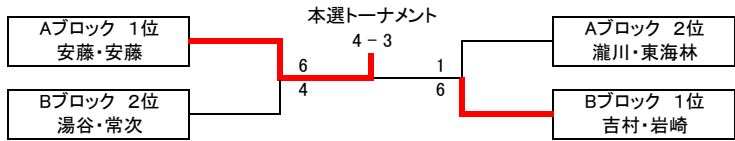

冬季ダブルス大会 女子B級ダブルス

優勝 安藤・安藤 準優勝 吉村・岩崎

Aブロック	NAMI'S	K.F.T.C.	住吉テニス	BFM	勝敗	得失	順位
米増 摩記 奥井 美晴	×	5 - 6	2 - 6	×	0-2	-5	3
瀧川 貴子 東海林 加代子	6 - 5	×	×	6 - 2	2-0	5	2
安藤 香 安藤 なな	6 - 2	×	×	6 - 1	2-0	9	1
牡丹 ひろみ 古城門 若葉	×	2 - 6	1 - 6	×	0-2	-9	4

Bブロック	チームKYS JOY	住吉テニス	KT-Fun	NAMI'S	勝敗	得失	順位
荒内 えみ 藤川 彩加	×	3 - 6	6 - 3	×	1-1	0	3
湯谷 香 常次 智子	6 - 3	×	×	3 - 6	1-1	0	2
藤田 江利 酒井 久美	3 - 6	×	×	1 - 6	0-2	-8	4
吉村 かすみ 岩崎 佳苗	×	6 - 3	6 - 1	×	2-0	8	1

×印の対戦はありません

順位は 1.勝敗 2.得失ゲーム差 3.得ゲーム数 4.直接対決の結果 5.ジャンケン で決定します

試合終了後の挨拶が終わりましたら即座に退場して時間短縮にご協力下さい
また試合控えの選手も挨拶が終わった時点で入場して下さい

注 意 事 項 その1

- ・ NDK(明石公園)の開門は8:45頃の予定です
  8:40集合の方は開門前になりますのでテニスコート入口で受付を行います、時間までに受付を行って下さい
  欠席・遅刻の連絡は当日に 大会用携帯 070-8363-4308 をお願いします
  建物の下は放送が聞こえにくいので待機はしないようお願いします
- ・ 動画の撮影は対戦相手の許可を取って行って下さい、機材の紛失・破損は自己責任となりますので保管・設置場所にご注意下さい
  テニス施設内には喫煙、飲酒、ペット同伴での入場はできませんのでご注意ください
- ・ 6ゲーム先取・ノーアドバンテージですが、天候・時間により変更する事もあります
  運営に関する権限は役員にあるとし、都合により変更する事もあります
- ・ 予選の結果により各ブロック1位、2位またはラッキールーザーが本選トーナメントに進みます
  ラッキールーザーとは各ブロック2位の中から得失ゲーム差の上位の選手の事です
  予選の順位は 1 勝敗 2 得失差 3 得ゲーム数 4 直接対決の結果 5 ジャンケン の順で決定します
- ・ 3組の予選に1組欠場があった場合はW.O.と記載し、残りの2組で2セット対戦して下さい
  セットカウントが1-1になった場合のみ、3セット目をタイブレークマッチで行って下さい
  欠場者が多数あった場合はドローを変更する事もあります
- ・ 練習はサーブ4本、コートチェンジの際は給水程度とし試合終了後はすみやかに結果報告を行って下さい
  スコアボードは上に名前がある方が赤線側として、チェンジエンドごとに使用して下さい
  間違い防止のため、カウントのコールやジャッジは明確に行なって下さい