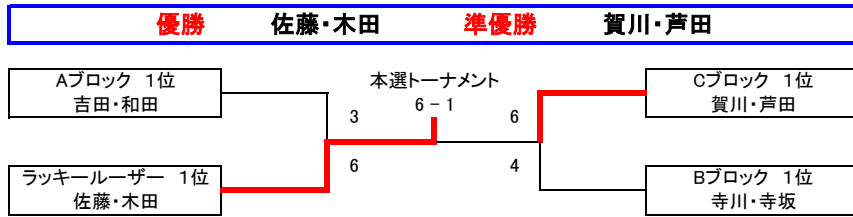

冬季ダブルス大会 女子C級ダブルス その1

Aブロック	KT-Fun	T-Addict	JOY	得失	順位
佐藤 香世子 木田 千絵	×	6 - 2	4 - 6	2	2
隅谷 晶代 長谷川 優菜	2 - 6	×	1 - 6	-9	3
吉田 彩 和田 美奈	6 - 4	6 - 1	×	7	1

Bブロック	住吉テニス	KT-Fun	KTTC	得失	順位
寺川 はるよ 寺坂 枝里子	×	6 - 0	6 - 3	9	1
田内 初江 櫻原 由美子	0 - 6	×	3 - 6	-9	3
實井 咲姫 岸田 淳子	3 - 6	6 - 3	×	0	2

Cブロック	K.F.T.C.	住吉テニス	播磨倶楽部	得失	順位
賀川 志麻子 芦田 真理	×	6 - 2	6 - 1	9	1
秋田 早苗 山本 愛子	2 - 6	×	2 - 6	-8	3
岩子 みゆき 江藤 祥子	1 - 6	6 - 2	×	-1	2

※・・・黄色の選手はペア変更のためエキシビジョン扱いになります