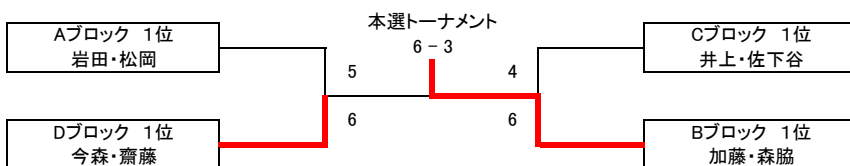

冬季ダブルス大会 男子C級ダブルス その1

優勝   加藤・森脇   **準優勝**   今森・齋藤

Aブロック	西宮Summy	Awesome	KMTL YUIMAL	得失	順位
岩田 昌之 松岡 秀和	×	6 - 3	6 - 3	6	1
松永 悟英 杉坂 優太	3 - 6	×	6 - 2	1	2
西崎 聡一 吉本 真貴	3 - 6	2 - 6	×	-7	3

Bブロック	住吉テニス	Z GTC	KT-Fun	得失	順位
加藤 万佐司 森脇 大輔	×	6 - 2	6 - 1	9	1
谷林 剛 藤本 正彦	2 - 6	×	6 - 2	0	2
三宅 弘泰 千葉 浩孝	1 - 6	2 - 6	×	-9	3

Cブロック	西宮Summy	Awesome	住吉テニス	得失	順位
井上 拓郎 佐下谷 友久	×	6 - 3	6 - 3	6	1
有田 豊広 広門 暁	3 - 6	×	6 - 2	1	2
竹本 誠二 樋渡 匠矢	3 - 6	2 - 6	×	-7	3

Dブロック	NAMI'S	西宮Summy	住吉テニス	得失	順位
今森 利明 齋藤 雅俊	×	6 - 1	6 - 0	11	1
水口 裕太 吉田 光輝	1 - 6	×	6 - 4	-3	2
津久井 隆幸 大賀 正之	0 - 6	4 - 6	×	-8	3

順位は 1.勝敗 2.得失ゲーム差 3.得ゲーム数 4.直接対決の結果 5.ジャンケン で決定します

試合終了後の挨拶が終わりましたら即座に退場して時間短縮にご協力下さい

また試合控えの選手も挨拶が終わった時点で入場して下さい