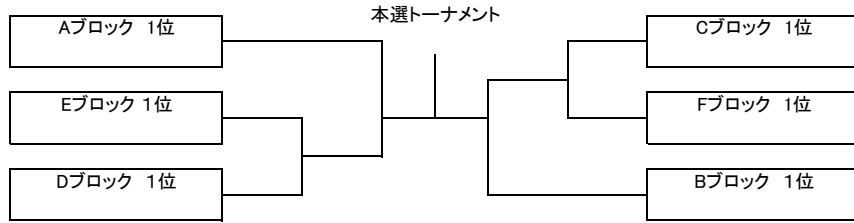

新日本スポーツ連盟兵庫 テニス協議会
〒653-0843 神戸市長田区御屋敷通1丁目4番10号106号室
Tennis.Kyogikai.Hyogo@gmail.com

雨天による中止・待機等の判断は会場との相談のうえ現地で決定します
欠席・遅刻の連絡は大会当日、大会用携帯 070-8363-4308 までお願いします

冬季ダブルス大会 男子B級ダブルス

受付終了時間 8:40

Aブロック	住吉テニス	ポリボンバ	Z	得失	順位
森下 佳典 奥村 文隆	×				
信川 雅朗 岩崎 稔		×			
角 典明 新田 勝盛			×		