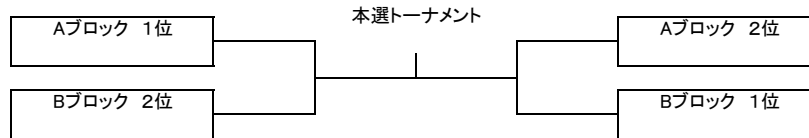

順位は 1.勝敗 2.得失ゲーム差 3.得ゲーム数 4.直接対決の結果 5.ジャンケン で決定します

試合終了後の挨拶が終わりましたら即座に退場して時間短縮にご協力下さい

また試合控えの選手も挨拶が終わった時点で入場して下さい

冬季ダブルス大会 男子C級ダブルス その2

受付終了時間 10:15

Eブロック	Tennis-Holic JOY	住吉テニス	M-BASE	得失	順位
松野 洋輔 吉川 和希	×				
松崎 浩 高橋 鉄也		×			
清原 博文 江崎 翔太			×		

Fブロック	KMTL	住吉テニス	JOY	得失	順位
中村 稔 大垣 達秀	×				
梶本 実津夫 小野山 隆司		×			
柴田 裕之 山口 裕介			×		

Gブロック	TNC	住吉テニス	西宮Summy	得失	順位
會田 陽一郎 原川 朋矢	×				
吉川 一人 吉田 卓司		×			
野村 泰史 田原 誠人			×		

Hブロック	KT-Fun	西宮Summy	YUIMAL	得失	順位
小林 正明 高垣 一良	×				
寺尾 渉 水口 孝一		×			
七田 裕 森川 雅晴			×		

順位は 1.勝敗 2.得失ゲーム差 3.得ゲーム数 4.直接対決の結果 5.ジャンケン で決定します

試合終了後の挨拶が終わりましたら即座に退場して時間短縮にご協力下さい

また試合控えの選手も挨拶が終わった時点で入場して下さい

冬季ダブルス大会 女子ベテランダブルス

受付終了時間 11:15

Aブロック	K.F.T.C. SUPREME	Laugh & Peace フリー	KT-Fun	得失	順位
安達 裕子	×				
笹谷 尚子					
兎田 純子		×			
細川 聖美					
前川 綾子					
亀山 露子			×		