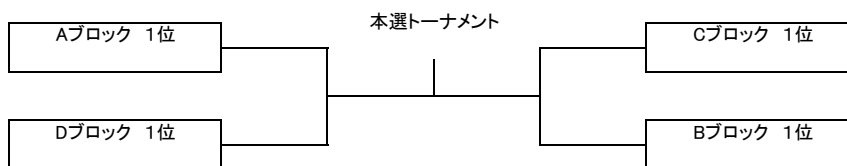

Eブロック	Amanz	住吉テニス	NAMI'S	得失	順位
巽 賢二 中井 久雄	×				
平松 重久 中野 茂		×			
木曾 義隆 吉村 浩一			×		

Fブロック	住吉テニス	K.F.T.C.	JOY	得失	順位
山元 清史 鈴木 友也	×				
団 康二郎 大壁 泰裕		×			
山口 純平 石松 寿樹			×		

順位は 1.勝敗 2.得失ゲーム差 3.得ゲーム数 4.直接対決の結果 5.ジャンケン で決定します

試合終了後の挨拶が終わりましたら即座に退場して時間短縮にご協力下さい

また試合控えの選手も挨拶が終わった時点で入場して下さい

冬季ダブルス大会 初級ミックスダブルス

受付終了時間 12:00

Aブロック	住吉テニス	Hari-Machos	TKG	Awesome	勝敗	得失	順位
木谷 有尋 木谷 綾子	×						
豊嶋 秀樹 中村 真理		×					
溝畑 裕一 上野 愛			×				
吉見 和哉 守富 奈美				×			

Bブロック	KT-Fun	Z	住吉テニス	Air show	勝敗	得失	順位
水野 潤 長田 希	×						
金山 大輝 深水 真亜子		×					
中野 浩志 兼田 真悠子			×				
井川 優希 樹田 湖紅				×			

冬季ダブルス大会 男子C級ダブルス その1

受付終了時間 8:40

Aブロック	西宮Summy	Awesome	KMTL YUIMAL	得失	順位
岩田 昌之 松岡 秀和	×				
松永 悟英 杉坂 優太		×			
西崎 聡一 吉本 真貴			×		