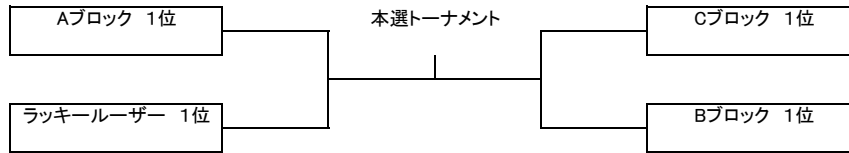

冬季ダブルス大会 女子C級ダブルス その1

受付終了時間 10:15

Aブロック	KT-Fun	T-Addict	JOY	得失	順位
佐藤 香世子 木田 千絵	×				
隅谷 晶代 長谷川 優菜		×			
吉田 彩 和田 美奈			×		

Bブロック	住吉テニス	KT-Fun	KTTC	得失	順位
寺川 はるよ 寺坂 枝里子	×				
田内 初江 櫻原 由美子		×			
實井 咲姫 岸田 淳子			×		

Cブロック	K.F.T.C.	住吉テニス	播磨倶楽部	得失	順位
賀川 志麻子 芦田 真理	×				
秋田 早苗 山本 愛子		×			
岩子 みゆき 江藤 祥子			×