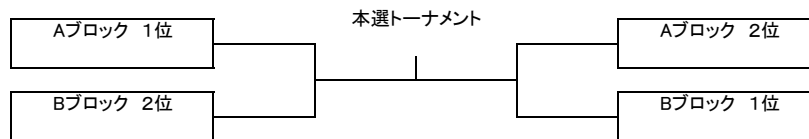

順位は 1.勝敗 2.得失ゲーム差 3.得ゲーム数 4.直接対決の結果 5.ジャンケン で決定します

試合終了後の挨拶が終わりましたら即座に退場して時間短縮にご協力下さい

また試合控えの選手も挨拶が終わった時点で入場して下さい

冬季ダブルス大会 女子ベテランダブルス

受付終了時間 11:15

Aブロック	K.F.T.C. SUPREME	Laugh & Peace フリー	KT-Fun	得失	順位
安達 裕子	×				
笹谷 尚子					
兎田 純子		×			
細川 聖美					
前川 綾子					
亀山 露子			×		

Bブロック	Z	エアーク WTM	フリー K.F.T.C.	得失	順位
川村 愛					
御殿 洋美	×				
都出 淳子		×			
橋本 ひろみ					
村中 明子			×		
唐井 美早					

順位は 1.勝敗 2.得失ゲーム差 3.得ゲーム数 4.直接対決の結果 5.ジャンケン で決定します

試合終了後の挨拶が終わりましたら即座に退場して時間短縮にご協力下さい

また試合控えの選手も挨拶が終わった時点で入場して下さい

冬季ダブルス大会 女子B級ダブルス

受付終了時間 11:15

Aブロック	NAMI'S	K.F.T.C.	住吉テニス	BFM	勝敗	得失	順位
米増 摩記	×			×			
奥井 美晴							
瀧川 貴子		×	×				
東海林 加代子							
安藤 香		×	×				
安藤 なな							
牡丹 ひろみ	×			×			
古城門 若葉							

Bブロック	チームKYS JOY	住吉テニス	KT-Fun	NAMI'S	勝敗	得失	順位
荒内 えみ	×			×			
藤川 彩加							
湯谷 香		×	×				
常次 智子							
藤田 江利		×	×				
酒井 久美							
吉村 かすみ	×			×			
岩崎 佳苗							