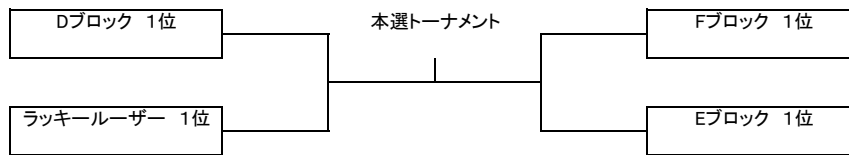

冬季ダブルス大会 女子C級ダブルス その2

受付終了時間 10:15

Dブロック	NAMI'S	Red Stars M-BASE	住吉テニス	得失	順位
岡本 博美 森田 志保	×				
猪股 由華 江崎 文子		×			
松本 正美 塚口 幸奈			×		

Eブロック	GR8	T-Addict	TKG KT-Fun	得失	順位
笛木 佳代子 室谷 明子	×				
助野 美紀 河津 道子		×			
竹内 静恵 牧野 光江			×		

Fブロック	住吉テニス GR8	KT-Fun	YUIMAL	得失	順位
藍原 暁子 内藤 久子	×				
中川 佳奈 城野 歌子		×			
吉本 恵利子 加藤 枝理子			×		

順位は 1.勝敗 2.得失ゲーム差 3.得ゲーム数 4.直接対決の結果 5.ジャンケン で決定します

試合終了後の挨拶が終わりましたら即座に退場して時間短縮にご協力下さい

また試合控えの選手も挨拶が終わった時点で入場して下さい

注 意 事 項 その2

- ・セルフジャッジやフットフォルト等、マナーを守りプレーして下さい
  悪質なマナーや不正出場があった場合は失格・大会参加禁止・除名処分になりますのでご注意下さい
- ・喫煙は灰皿のある場所以外では認められません。ゴミ箱もありませんので
  ゴミはお持ち帰り下さい。違反した選手と所属クラブにはペナルティーを課す場合があります
- ・体調管理は十分に行った上で、各自責任を持って試合に臨んで下さい
  怪我・痙攣等が起こった場合は役員を呼んで下さい、3分間の治療時間が認められます
  無断での外部からの救援等や、2度目の治療が必要になった時は失格になりますのでご注意下さい
  怪我・痙攣等がひどい場合には役員の判断により棄権にする事もあります