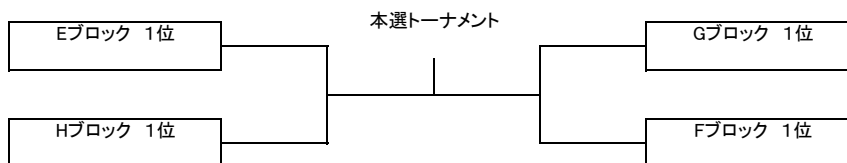

Bブロック	KT-Fun	Z	住吉テニス	Air show	勝敗	得失	順位
水野 潤 長田 希	×						
金山 大輝 深水 真亜子		×					
中野 浩志 兼田 真悠子			×				
井川 優希 樹田 湖紅				×			

冬季ダブルス大会 男子C級ダブルス その1

受付終了時間 8:40

Aブロック	西宮Summy	Awesome	KMTL YUIMAL	得失	順位
岩田 昌之 松岡 秀和	×				
松永 悟英 杉坂 優太		×			
西崎 聡一 吉本 真貴			×		

Bブロック	住吉テニス	Z GTC	KT-Fun	得失	順位
加藤 万佐司 森脇 大輔	×				
谷林 剛 藤本 正彦		×			
三宅 弘泰 千葉 浩孝			×		

Cブロック	西宮Summy	Awesome	住吉テニス	得失	順位
井上 拓郎 佐下谷 友久	×				
有田 豊広 広門 暁		×			
竹本 誠二 樋渡 匠矢			×		

Dブロック	NAMI'S	西宮Summy	住吉テニス	得失	順位
今森 利明 齋藤 雅俊	×				
水口 裕太 吉田 光輝		×			
津久井 隆幸 大賀 正之			×		

順位は 1.勝敗 2.得失ゲーム差 3.得ゲーム数 4.直接対決の結果 5.ジャンケン で決定します

試合終了後の挨拶が終わりましたら即座に退場して時間短縮にご協力下さい

また試合控えの選手も挨拶が終わった時点で入場して下さい

冬季ダブルス大会 男子C級ダブルス その2

受付終了時間 10:15

Eブロック	Tennis-Holic JOY	住吉テニス	M-BASE	得失	順位
松野 洋輔 吉川 和希	×				
松崎 浩 高橋 鉄也		×			
清原 博文 江崎 翔太			×		