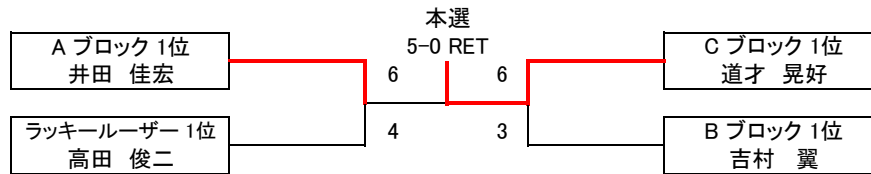

チャンピオンシップ大会 男子C級 シングルス その1

優勝 道才 晃好 **準優勝** 井田 佳宏

Aブロック	住吉テニス	After Dark	西宮Summy	得失	順位
吉川 一人	×	6 - 1	2 - 6	1	2
和田 裕文	1 - 6	×	1 - 6	-10	3
井田 佳宏	6 - 2	6 - 1	×	9	1

Bブロック	西宮Summy	住吉テニス	KT-Fun	得失	順位
水口 裕太	×	0 - 6	6 - 2	-2	2
吉村 翼	6 - 0	×	6 - 5	7	1
小林 正明	2 - 6	5 - 6	×	-5	3

Cブロック	After Dark	Air show	KMTL	TNC	得失	順位
高田 俊二	×	5 - 6	6 - 3	×	2	2
道才 晃好	6 - 5	×	×	6 - 5	2	1
大垣 達秀	3 - 6	×	×	4 - 6	-5	4
會田 陽一郎	×	5 - 6	6 - 4	×	1	3

×印の対戦はありません

順位は 1.勝敗 2.得失ゲーム差 3.得ゲーム数
4.ジャンケン の順で決定します

試合終了後の挨拶が終わりましたら即座に退場して時間短縮にご協力下さい

また試合控えの選手も挨拶が終わった時点で入場して下さい