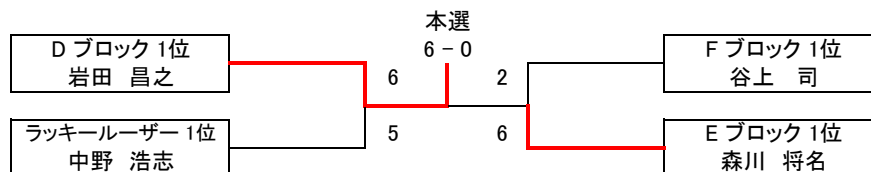

チャンピオンシップ大会 男子C級 シングルス その2

優勝 岩田 昌之 **準優勝** 森川 将名

Dブロック	西宮Summy	住吉テニス	播磨倶楽部	得失	順位
岩田 昌之	×	6 - 1	6 - 2	9	1
岩村 隆司	1 - 6	×	2 - 6	-9	3
阪本 善史	2 - 6	6 - 2	×	0	2

Eブロック	住吉テニス	KT-Fun	西宮Summy	得失	順位
中野 浩志	×	6 - 3	4 - 6	1	2
安吉 弘	3 - 6	×	3 - 6	-6	3
森川 将名	6 - 4	6 - 3	×	5	1

Fブロック	西宮Summy	After Dark	KT-Fun	住吉テニス	得失	順位
野村 奉史	×	1 - 6	3 - 6	×	-8	4
上田 奏大	6 - 1	×	×	2 - 6	1	3
谷上 司	6 - 3	×	×	6 - 3	6	1
弓達 一也	×	6 - 2	3 - 6	×	1	2

×印の対戦はありません

順位は 1.勝敗 2.得失ゲーム差 3.得ゲーム数
4.ジャンケン の順で決定します

大会 注 意 事 項 (1)

- ・ 明石海浜公園の大会本部はBコートとGコート間あたりになります、受付時間までにエントリーをお願いします
  欠席・遅刻の連絡は当日に大会用携帯 070-8363-4308 まで お願いします、連絡があった場合は考慮する事もあります
  建物内は呼び出しが届きませんので選手は待機しないようにお願いします
- ・ 動画の撮影は対戦相手の許可を取って行って下さい、機材の紛失・破損は自己責任となりますので保管・設置場所はご注意下さい
  テニス施設内には喫煙、飲酒、ペット同伴での入場はできませんのでご注意下さい
- ・ 各クラス 予選・本選ともに6ゲーム先取・ノーアドバンテージ方式ですが時間・天候等により変更する事もあります
  練習はサーブ4本、コートチェンジの際は給水程度とし、試合終了後はすみやかに結果報告を行って下さい