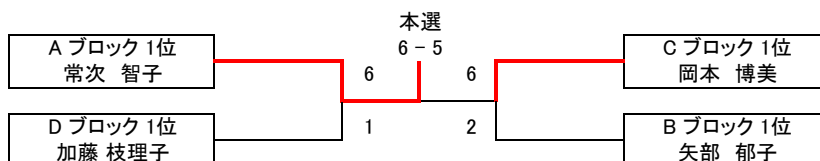

チャンピオンシップ大会 女子C級 シングルス その1

優勝 常次 智子 **準優勝** 岡本 博美

Aブロック	T-Addict	Red Stars'	住吉テニス	得失	順位
助野 美紀	×	6 - 1	2 - 6	1	2
ユン ヴィーナス	1 - 6	×	6 - 4	-3	3
常次 智子	6 - 2	4 - 6	×	2	1

Bブロック	Air show	KT-Fun	住吉テニス	得失	順位
樹田 湖紅	×	W.O.	W.O.	-	3
牧野 光江	W.O.	×	1-6 0-6	-11	2
矢部 郁子	W.O.	6-1 6-0	×	11	1

Cブロック	チームKYS	住吉テニス	NAMI'S	得失	順位
黒田 直子	×	5 - 6	2 - 6	-5	3
永川 くみ	6 - 5	×	3 - 6	-2	2
岡本 博美	6 - 2	6 - 3	×	7	1

Dブロック	T-Addict	住吉テニス	YUIMAL	得失	順位
山下 まなみ	×	6 - 3	1 - 6	-2	3
朝日 美香	3 - 6	×	6 - 3	0	2
加藤 枝理子	6 - 1	3 - 6	×	2	1

順位は 1.勝敗 2.得失ゲーム差 3.得ゲーム数 4.直接対決の結果 5.ジャンケン で決定します

試合終了後の挨拶が終わりましたら即座に退場して時間短縮にご協力下さい

また試合控えの選手も挨拶が終わった時点で入場して下さい