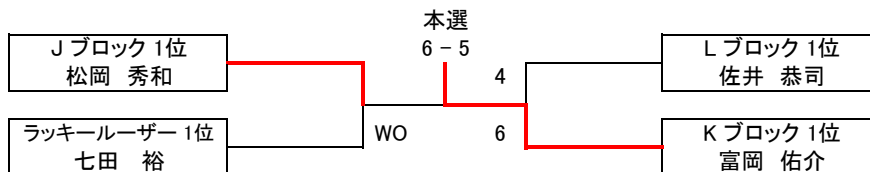

チャンピオンシップ大会 男子C級 シングルス その4

優勝 富岡 佑介 **準優勝** 松岡 秀和

Jブロック	西宮Summy	KT-Fun	YUIMAL	得失	順位
松岡 秀和	×	6 - 2	6 - 5	5	1
田部 智宏	2 - 6	×	2 - 6	-8	3
七田 裕	5 - 6	6 - 2	×	3	2

Kブロック	住吉テニス	Air show	KMTL	得失	順位
富岡 佑介	×	6 - 1	6 - 5	6	1
小西 一寛	1 - 6	×	6 - 2	-1	2
中村 稔	5 - 6	2 - 6	×	-5	3

Lブロック	住吉テニス	フリー	YUIMAL	SUPREME	得失	順位
村田 修	×	3 - 6	3 - 6	×	-6	4
佐井 恭司	6 - 3	×	×	6 - 1	8	1
森川 雅晴	6 - 3	×	×	3 - 6	0	2
上田 拓二	×	1 - 6	6 - 3	×	-2	3

×印の対戦はありません

順位は 1.勝敗 2.得失ゲーム差 3.得ゲーム数
4.ジャンケン の順で決定します

大会 注 意 事 項 (2)

- ・ 予選の結果により各ブロック1位またはラッキールーザー1名が本選トーナメントに進みます
  ラッキールーザーとは各ブロック2位の中で上位の方になります、2位の方はご確認下さい
- ・ 3名の予選に1名欠場があった場合はW.O.と記載し、残りの2名で2セット対戦して下さい
  セットカウントが1-1になった場合のみ、3セット目をタイブレークマッチで行って下さい
  欠場者が多数あった場合はドローを変更する事もあります
  運営に関する権限は役員にあるとし、都合によりルールを変更する事もあります
- ・ 練習はサーブ4本、コートチェンジの際は給水程度とし、試合終了後はすみやかに結果報告を行って下さい