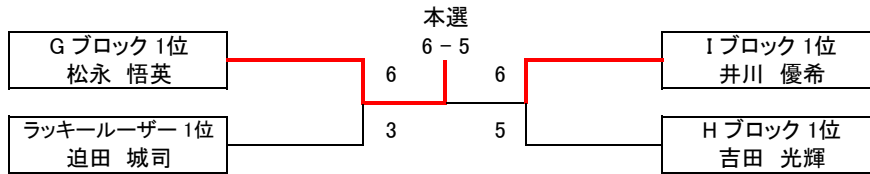

チャンピオンシップ大会 男子C級 シングルス その3

優勝 松永 悟英 **準優勝** 井川 優希

Gブロック	Awesome	住吉テニス	KT-Fun	得失	順位
松永 悟英	×	6 - 1	6 - 2	9	1
谷口 琢磨	1 - 6	×	6 - 2	-1	2
水野 潤	2 - 6	2 - 6	×	-8	3

Hブロック	K.F.T.C.	西宮Summy	住吉テニス	得失	順位
田村 遼	×	6 - 5	5 - 6	0	2
吉田 光輝	5 - 6	×	6 - 2	3	1
桑田 晴喜	6 - 5	2 - 6	×	-3	3

Iブロック	Airshow	フリー	西宮Summy	KT-Fun	得失	順位
井川 優希	×	6 - 0	6 - 0	×	12	1
中川 恵介	0 - 6	×	×	1 - 6	-11	3
寺尾 渉	0 - 6	×	×	1 - 6	-11	3
迫田 城司	×	6 - 1	6 - 1	×	10	2

×印の対戦はありません

順位は 1.勝敗 2.得失ゲーム差 3.得ゲーム数
4.ジャンケン の順で決定します

試合終了後の挨拶が終わりましたら即座に退場して時間短縮にご協力下さい

また試合控えの選手も挨拶が終わった時点で入場して下さい