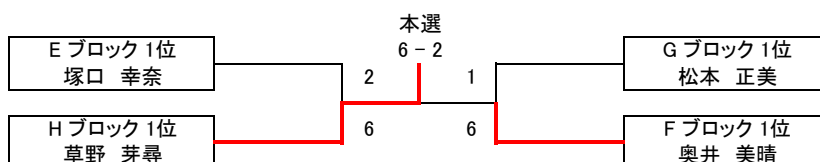

チャンピオンシップ大会 女子C級 シングルス その2

優勝 草野 芽尋 **準優勝** 奥井 美晴

Eブロック	住吉テニス	YUIMAL	JOY	得失	順位
塚口 幸奈	×	6 - 2	6 - 5	5	1
吉本 恵利子	2 - 6	×	6 - 5	-3	2
藤川 彩加	5 - 6	5 - 6	×	-2	3

Fブロック	住吉テニス	TKG	JOY	得失	順位
岡村 紀子	×	6 - 4	2 - 6	-2	3
上野 愛	4 - 6	×	6 - 5	-1	2
奥井 美晴	6 - 2	5 - 6	×	3	1

Gブロック	KTTC	After Dark	住吉テニス	得失	順位
實井 咲姫	×	6 - 1	0 - 6	-1	2
豊岡 留美	1 - 6	×	1 - 6	-10	3
松本 正美	6 - 0	6 - 1	×	11	1

Hブロック	住吉テニス	YUIMAL	播磨倶楽部	得失	順位
安藤 香	×	3 - 6	6 - 1	2	2
草野 芽尋	6 - 3	×	6 - 1	8	1
岩子 みゆき	1 - 6	1 - 6	×	-10	3

大会 注意 事項 (3)

- ・スコアボードはエントリーNo.の小さな方が赤線側として、チェンジエンドごとに使用して下さい
  間違い防止のため、カウントのコールやジャッジは明確に行なって下さい
- ・セルフジャッジやフットフォルト等、マナーを守りプレーして下さい
  悪質なマナーや不正出場があった場合は失格・大会参加禁止・除名処分になりますのでご注意下さい
- ・喫煙は灰皿のある場所以外では認められません。ゴミ箱もありませんのでゴミはお持ち帰り下さい
  テニスコート施設内、公園内ではラケットを使ったアップ・素振りには禁止されています
  違反した選手と所属クラブにはペナルティーを課す場合があります
- ・体調管理は十分に行った上で、各自責任を持って試合に臨んで下さい
  怪我・痙攣等が起こった場合は役員を呼んで下さい、3分間の治療時間が認められます
  無断での外部からの救援等や、2度目の治療が必要になった時は失格になりますのでご注意下さい
  怪我・痙攣等がひどい場合には役員判断により棄権にする事もあります