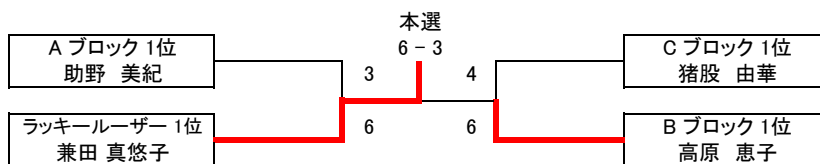

チャンピオンシップ大会 女子C級 シングルス その1

優勝 兼田 真悠子 **準優勝** 高原 恵子

Aブロック	T-Addict	YUIMAL	住吉テニス	得失	順位
助野 美紀	×	6 - 0	6 - 3	9	1
吉本 恵利子	0 - 6	×	6 - 4	-4	2
矢部 郁子	3 - 6	4 - 6	×	-5	3

Bブロック	KT-Fun	住吉テニス	チームKYS	得失	順位
酒井 久美	×	6 - 5	3 - 6	-2	3
兼田 真悠子	5 - 6	×	6 - 5	0	2
高原 恵子	6 - 3	5 - 6	×	2	1

Cブロック	Red Stars'	SUPREME	住吉テニス	得失	順位
猪股 由華	×	6 - 2	6 - 2	8	1
中畑 礼子	2 - 6	×	5 - 6	-5	3
安藤 香	2 - 6	6 - 5	×	-3	2

順位は 1.勝敗 2.得失ゲーム差 3.得ゲーム数
4.直接対決の結果 5.ジャンケン の順で決定します