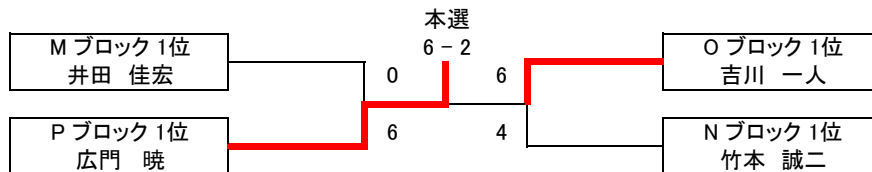

※・・・黄色の選手は遅刻によりエキシビジョン扱いになります

順位は 1.勝敗 2.得失ゲーム差 3.得ゲーム数 4.直接対決の結果 5.ジャンケン で決定します

試合終了後の挨拶が終わりましたら即座に退場して時間短縮にご協力下さい

また試合控えの選手も挨拶が終わった時点で入場して下さい

チャンピオンシップ大会 男子C級 シングルス その4

優勝 広門 暁 **準優勝** 吉川 一人

Mブロック	KT-Fun	西宮Summy	住吉テニス	得失	順位
奥田 圭一郎	×	4 - 6	6 - 1	3	2
井田 佳宏	6 - 4	×	6 - 0	8	1
津久井 隆幸	1 - 6	0 - 6	×	-11	3

Nブロック	KMTL	住吉テニス	YUIMAL	得失	順位
中村 稔	×	4 - 6	4 - 6	-4	3
竹本 誠二	6 - 4	×	6 - 2	6	1
七田 裕	6 - 4	2 - 6	×	-2	2

Oブロック	KT-Fun	住吉テニス	西宮Summy	得失	順位
小林 正明	×	2 - 6	6 - 5	-3	2
吉川 一人	6 - 2	×	6 - 2	8	1
水口 孝一	5 - 6	2 - 6	×	-5	3