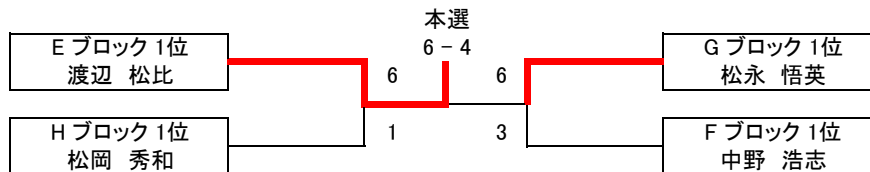

Aブロック	個人加盟	F-BOMBER	住吉テニス	得失	順位
森主 達夫	×	6 - 3	6 - 4	5	1
岡田 吉正	3 - 6	×	6 - 4	-1	2
吉村 翼	4 - 6	4 - 6	×	-4	3

Bブロック	西宮Summy	播磨倶楽部	住吉テニス	得失	順位
岩田 昌之	×	6 - 2	6 - 4	6	1
阪本 善史	2 - 6	×	6 - 3	-1	2
松村 謙二	4 - 6	3 - 6	×	-5	3

Cブロック	Air show	KT-Fun	住吉テニス	得失	順位
井川 優希	×	6 - 3	2 - 6	-1	2
安吉 弘	3 - 6	×	0 - 6	-9	3
遠藤 太郎	6 - 2	6 - 0	×	10	1

Dブロック	住吉テニス	灘浜テニス	西宮Summy	得失	順位
村田 修	×	6 - 1	5 - 6	4	2
鈴木 信一郎	1 - 6	×	5 - 6	-6	3
野村 奉史	6 - 5	6 - 5	×	2	1

順位は 1.勝敗 2.得失ゲーム差 3.得ゲーム数 4.直接対決の結果 5.ジャンケン で決定します

試合終了後の挨拶が終わりましたら即座に退場して時間短縮にご協力下さい

また試合控えの選手も挨拶が終わった時点で入場して下さい

チャンピオンシップ大会 男子C級 シングルス その2

優勝 渡辺 松比 準優勝 松永 悟英

Eブロック	灘浜テニス	KT-Fun	住吉テニス	得失	順位
渡辺 松比	×	6 - 0	6 - 0	12	1
大西 一幸	0 - 6	×	5 - 6	-7	3
弓達 一也	0 - 6	6 - 5	×	-5	2