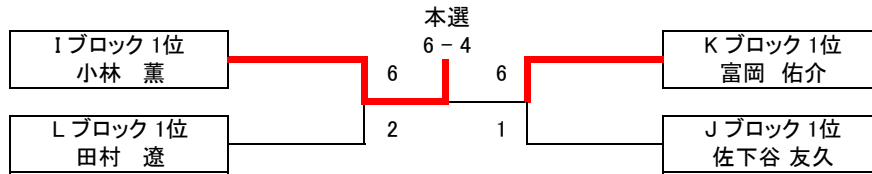

チャンピオンシップ大会 男子C級 シングルス その3

優勝 小林 薫 **準優勝** 富岡 佑介

Iブロック	西宮Summy	住吉テニス	JOY	得失	順位
水口 裕太	×	4 - 6	6 - 3	1	2
小林 薫	6 - 4	×	0 - 0	2	1
山口 裕介	3 - 6	0 - 0	×	-3	3

Jブロック	西宮Summy	After Dark	住吉テニス	得失	順位
佐下谷 友久	×	6 - 5	6 - 3	4	1
高田 俊二	5 - 6	×	6 - 4	1	2
竹内 俊喜	3 - 6	4 - 6	×	-5	3

Kブロック	住吉テニス	Awesome	Tennis-Holic	得失	順位
富岡 佑介	×	6 - 0	6 - 4	8	1
有田 豊広	0 - 6	×	3 - 6	-9	3
阿部 駿作	4 - 6	6 - 3	×	1	2

Lブロック	YUIMAL	住吉テニス	K.F.T.C.	得失	順位
吉本 真貴	×	5 - 6	2 - 6	-5	2
木谷 有尋	6 - 5	×	6 - 5	2	3
田村 遼	6 - 2	5 - 6	×	3	1

※・・・黄色の選手は遅刻によりエキシビジョン扱いになります

順位は 1.勝敗 2.得失ゲーム差 3.得ゲーム数 4.直接対決の結果 5.ジャンケン で決定します

試合終了後の挨拶が終わりましたら即座に退場して時間短縮にご協力下さい

また試合控えの選手も挨拶が終わった時点で入場して下さい