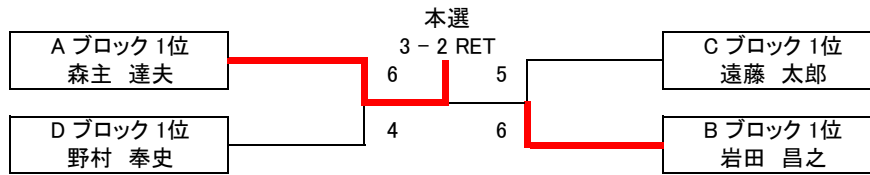

チャンピオンシップ大会 男子C級 シングルス その1

優勝 森主 達夫   準優勝 岩田 昌之

Aブロック	個人加盟	F-BOMBER	住吉テニス	得失	順位
森主 達夫	×	6 - 3	6 - 4	5	1
岡田 吉正	3 - 6	×	6 - 4	-1	2
吉村 翼	4 - 6	4 - 6	×	-4	3

Bブロック	西宮Summy	播磨倶楽部	住吉テニス	得失	順位
岩田 昌之	×	6 - 2	6 - 4	6	1
阪本 善史	2 - 6	×	6 - 3	-1	2
松村 謙二	4 - 6	3 - 6	×	-5	3

Cブロック	Air show	KT-Fun	住吉テニス	得失	順位
井川 優希	×	6 - 3	2 - 6	-1	2
安吉 弘	3 - 6	×	0 - 6	-9	3
遠藤 太郎	6 - 2	6 - 0	×	10	1

Dブロック	住吉テニス	灘浜テニス	西宮Summy	得失	順位
村田 修	×	6 - 1	5 - 6	4	2
鈴木 信一郎	1 - 6	×	5 - 6	-6	3
野村 奉史	6 - 5	6 - 5	×	2	1

順位は 1.勝敗 2.得失ゲーム差 3.得ゲーム数 4.直接対決の結果 5.ジャンケン で決定します

試合終了後の挨拶が終わりましたら即座に退場して時間短縮にご協力下さい

また試合控えの選手も挨拶が終わった時点で入場して下さい