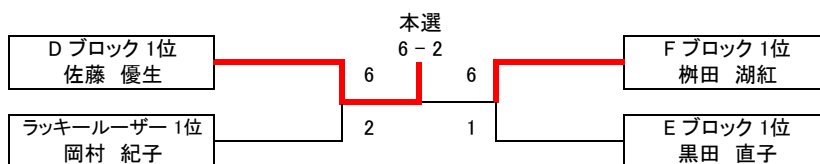

チャンピオンシップ大会 女子C級 シングルス その2

優勝 佐藤 優生 **準優勝** 榎田 湖紅

Dブロック	Tennis-Holic	SUPREME	住吉テニス	得失	順位
佐藤 優生	×	6 - 1	6 - 1	10	1
古谷 佳子	1 - 6	×	6 - 3	-2	2
永川 くみ	1 - 6	3 - 6	×	-8	3

Eブロック	YUIMAL	住吉テニス	チームKYS	得失	順位
加藤 枝理子	×	0 - 6	3 - 6	-9	3
岡村 紀子	6 - 0	×	2 - 6	2	2
黒田 直子	6 - 3	6 - 2	×	7	1

Fブロック	KTTC	Air show	住吉テニス	得失	順位
實井 咲姫	×	4 - 6	6 - 4	0	2
榎田 湖紅	6 - 4	×	5 - 6	1	1
松本 正美	4 - 6	6 - 5	×	-1	3

試合終了後の挨拶が終わりましたら即座に退場して
時間短縮にご協力下さい
また試合控えの選手も挨拶が終わった時点で入場して下さい

大会注意事項 3

- ・ 3組の予選に1組欠場があった場合はW.O.と記載し、残りの2組で2セット対戦して下さい
  セットカウントが1-1になった場合のみ、3セット目をタイブレークマッチで行って下さい
  欠場者が多数あった場合はドローを変更する事もあります
- ・ 練習はサーブ4本、コートチェンジの際は給水程度とし、試合終了後はすみやかに結果報告を行って下さい
- ・ セルフジャッジやフットフォルト等、マナーを守りプレーして下さい
  悪質なマナーや不正出場があった場合は失格・大会参加禁止・除名処分になりますのでご注意ください
- ・ スコアボードは名前が上の選手が赤線側として、チェンジエンドごとに使用して下さい
  間違い防止のため、カウントのコールやジャッジは明確に行なって下さい
- ・ ゴミ箱はありませんのでゴミはお持ち帰り下さい、喫煙も禁止されています
  テニスコート施設内、公園内ではラケットを使ったアップ・素振りは禁止されています
  違反した選手と所属クラブにはペナルティーを課す場合があります
- ・ 体調管理は十分に行った上で、各自責任を持って試合に臨んで下さい
  怪我・痙攣等が起こった場合は役員を呼んで下さい、3分間の治療時間が認められます
  無断での外部からの救援等や、2度目の治療が必要になった時は失格になりますのでご注意ください
  怪我・痙攣等がひどい場合には役員の判断により棄権にする事もあります