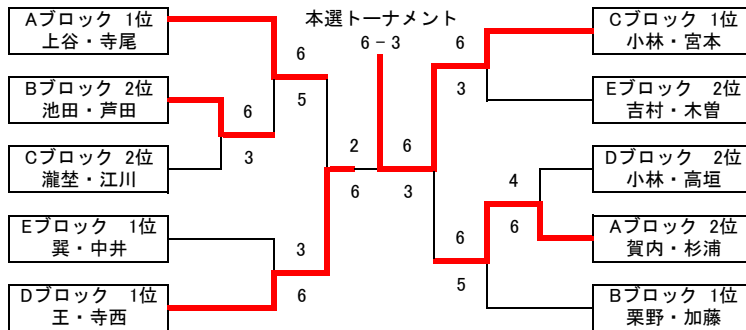

秋季ダブルス大会 男子ベテラン

優勝 小林・宮本   準優勝 王・寺西

下位トーナメントを欠場される方は本部までお伝え下さい

Aブロック	OTC	広野田園	個人加盟 S.BRAKE	得失	順位
山下 浩之 松田 卓夫	×	3 - 6	5 - 6	-4	3
賀内 祐介 杉浦 慎一	6 - 3	×	4 - 6	1	2
上谷 武司 寺尾 剛	6 - 5	6 - 4	×	3	1

Bブロック	Z attack	住吉テニス	NAMI'S	得失	順位
池田 晃幸 芦田 隆浩	×	5 - 6	6 - 2	3	2
栗野 茂幸 加藤 万佐司	6 - 5	×	6 - 3	4	1
高上 昌久 後藤 秀樹	2 - 6	3 - 6	×	-7	3

Cブロック	灘浜テニス	K.F.T.C.	Z KT-Fun	得失	順位
小林 正和 宮本 健	×	6 - 2	6 - 3	7	1
瀧埜 敏男 江川 和男	2 - 6	×	6 - 5	-3	2
小牧 拓也 鷺尾 欣伸	3 - 6	5 - 6	×	-4	3

Dブロック	COSANA	住吉テニス KT-Fun	ポリボンバ	得失	順位
王 寛雄 寺西 良太	×	6 - 3	6 - 3	6	1
小林 薫 高垣 一良	3 - 6	×	6 - 4	-1	2
信川 雅朗 岩崎 稔	3 - 6	4 - 6	×	-5	3

Eブロック	NAMI'S	KT-Fun	Amanz	得失	順位
吉村 浩一 木曾 嘉隆	×	6 - 1	4 - 6	3	2
三宅 弘泰 千葉 浩孝	1 - 6	×	3 - 6	-8	3
巽 賢二 中井 久雄	6 - 4	6 - 3	×	5	1

順位は 1.勝敗 2.得失ゲーム差 3.得ゲーム数 4.直接対決の結果
5.ジャンケンで決定します

試合終了後の挨拶が終わりましたら即座に退場して
時間短縮にご協力下さい

また試合控えの選手も挨拶が終わった時点で入場して下さい