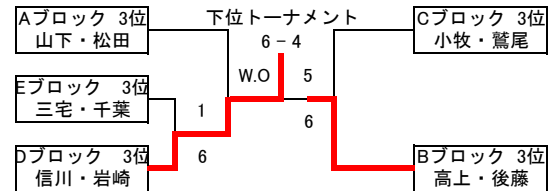

秋季ダブルス大会 男子ベテラン

優勝 小林・宮本   準優勝 王・寺西

下位トーナメントを欠場される方は本部までお伝え下さい

Aブロック	OTC	広野田園	個人加盟 S.BRAKE	得失	順位
山下 浩之 松田 卓夫	×	3 - 6	5 - 6	-4	3
賀内 祐介 杉浦 慎一	6 - 3	×	4 - 6	1	2
上谷 武司 寺尾 剛	6 - 5	6 - 4	×	3	1

Bブロック	Z attack	住吉テニス	NAMI'S	得失	順位
池田 晃幸 芦田 隆浩	×	5 - 6	6 - 2	3	2
栗野 茂幸 加藤 万佐司	6 - 5	×	6 - 3	4	1
高上 昌久 後藤 秀樹	2 - 6	3 - 6	×	-7	3

Cブロック	灘浜テニス	K.F.T.C.	Z KT-Fun	得失	順位
小林 正和 宮本 健	×	6 - 2	6 - 3	7	1
瀧埜 敏男 江川 和男	2 - 6	×	6 - 5	-3	2
小牧 拓也 鷺尾 欣伸	3 - 6	5 - 6	×	-4	3

Dブロック	COSANA	住吉テニス KT-Fun	ポリボンバ	得失	順位
王 寛雄 寺西 良太	×	6 - 3	6 - 3	6	1
小林 薫 高垣 一良	3 - 6	×	6 - 4	-1	2
信川 雅朗 岩崎 稔	3 - 6	4 - 6	×	-5	3

Eブロック	NAMI'S	KT-Fun	Amanz	得失	順位
吉村 浩一 木曾 嘉隆	×	6 - 1	4 - 6	3	2
三宅 弘泰 千葉 浩孝	1 - 6	×	3 - 6	-8	3
巽 賢二 中井 久雄	6 - 4	6 - 3	×	5	1

順位は 1.勝敗 2.得失ゲーム差 3.得ゲーム数 4.直接対決の結果
5.ジャンケンで決定します

試合終了後の挨拶が終わりましたら即座に退場して
時間短縮にご協力下さい

また試合控えの選手も挨拶が終わった時点で入場して下さい