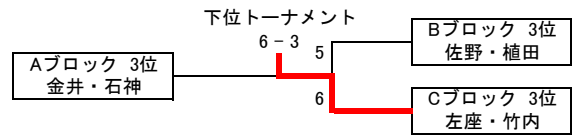

新日本スポーツ連盟兵庫テニス協議会

2024年度 秋季ダブルス大会 オープン・ベテラン・初級 N D K (明石公園)

主催 新日本スポーツ連盟兵庫テニス協議会
日時 2024年 11月 10日
会場 NDKテニスコート (明石公園)
種目 オープンダブルス・ベテランダブルス・初級ダブルス

大会運営責任者 唐井美早・竹内勇輔・竹内静恵・千葉浩孝
大会運営スタッフ K.F.T.C.

大会要項

大会当日、起床時に検温をして受付に体温を報告して下さい
テニス施設内には飲酒、ペット同伴での入場はできませんのでご注意ください
動画の撮影は対戦相手の許可を取って行って下さい
機材の紛失・破損は自己責任となりますので保管・設置場所ご注意ください
試合方法はドローの欄に記載していますのでご確認ください
進行状況や天候等の理由により試合方法の変更があることをご了承して下さい
受付は時間厳守でお願いします、受付終了時間までに受付しなければ失格とします
NDK(明石公園)テニスコートの開門は8:45頃の予定です
8:40集合の方は開門前になりますのでテニスコート入口で受付を行います、時間までに受付を行って
大会本部は管理事務所2Fになります、本部の下は放送が聞こえにくいので待機はしないで下さい
欠席・遅刻の連絡は大会当日、大会用携帯 070-8363-4308 までお願いします
遅刻の連絡があった場合は考慮する場合があります
試合前の練習はサービス4本のみとします、試合はすべてセルフジャッジです
フットフォルトを見かけた場合、注意することがあります
競技規則は、「JTAテニスルールブック2024」に準じます
参加取り消しによる返金は致しません
雨天による中止・待機等の判断は会場との相談のうえ現地で決定します
天候が怪しい場合は大会当日の朝に、大会用携帯 070-8363-4308 までご確認ください
テニスコート施設への直接の問い合わせはおやめください
雨天等の理由で中止の場合、参加費はクラブ代表者の口座に返金します
連盟員の場合は全額返金、非加盟の参加者は諸費300円を引き返金します
予備日がない大会では、日没・雨天による試合続行中止の場合はその時点で終了となります
初戦終了後の返金はいかなる場合も致しません
大会中の事故・負傷等に関しては一切の責任を負えません、自己管理をよろしくお願いします

新日本スポーツ連盟兵庫 テニス協議会
〒653-0843 神戸市長田区御屋敷通1丁目4番10号106号室
Tennis.Kyogikai.Hyogo@gmail.com

雨天による中止・待機等の判断は会場との相談のうえ現地で決定します
欠席・遅刻の連絡は大会当日、大会用携帯 070-8363-4308 までお願いします

秋季ダブルス大会 男子オープン

優勝 吉本・射場 準優勝 小林・金子

下位トーナメントを欠場される方は本部までお伝え下さい