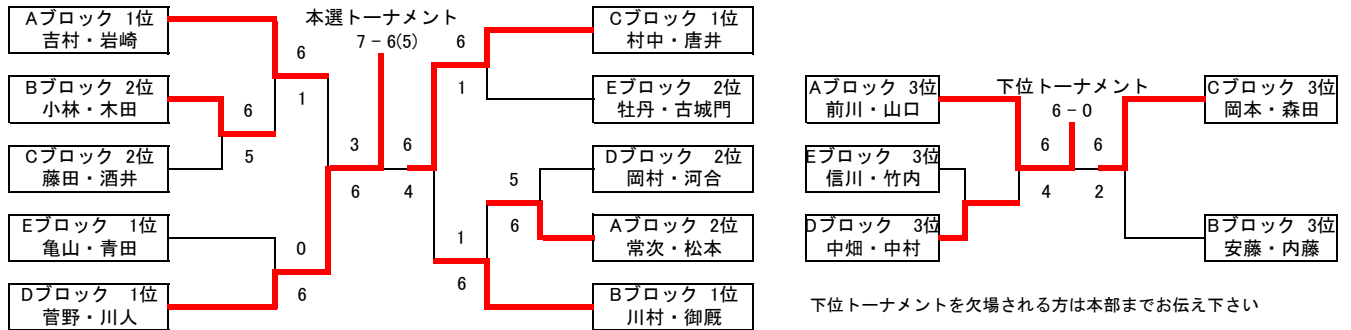

秋季ダブルス大会 女子オープン

	優勝 佐藤・浅田		準優勝 畑中・脇本		勝敗	得失	順位
	After Dark	こけこっこ～	After Dark	NAMI'S			
畑中 美里 脇本 郁子	×	3 - 6	6 - 1	6 - 1	2-1	7	2
佐藤 成美 浅田 紗弥	6 - 3	×	6 - 2	6 - 3	3-0	10	1
川崎 ちひろ 水野 悠加	1 - 6	2 - 6	×	5 - 6	0-3	-10	4
佐野 和佳子 魚澤 めぐみ	1 - 6	3 - 6	6 - 5	×	1-2	-7	3

秋季ダブルス大会 女子ベテラン

優勝 菅野・川人		準優勝 村中・唐井	

Aブロック	KT-Fun	住吉テニス	NAMI'S	得失	順位
前川 綾子 山口 久美子	×	4 - 6	4 - 6	-4	3
常次 智子 松本 正美	6 - 4	×	1 - 6	-3	2
吉村 かずみ 岩崎 佳苗	6 - 4	6 - 1	×	7	1

Bブロック	Z	KT-Fun	住吉テニス GR8	得失	順位
川村 愛 御殿 洋美	×	6 - 4	6 - 1	7	1
小林 裕子 木田 千絵	4 - 6	×	6 - 1	3	2
安藤 香 内藤 久子	1 - 6	1 - 6	×	-10	3

Cブロック	フリー K.F.T.C.	NAMI'S	KT-Fun	得失	順位
村中 明子 唐井 美早	×	6 - 1	6 - 1	10	1
岡本 博美 森田 志保	1 - 6	×	4 - 6	-7	3
藤田 江利 酒井 久美	1 - 6	6 - 4	×	-3	2

Dブロック	KT-Fun	SUPREME	住吉テニス	得失	順位
菅野 有紀 川人 由加里	×	6 - 0	6 - 1	11	1
中畑 礼子 中村 美保	0 - 6	×	1 - 6	-11	3
岡村 紀子 河合 美樹	1 - 6	6 - 1	×	0	2

Eブロック	KT-Fun	ポリボンバ TKG	BFM	得失	順位
亀山 露子 青田 希望	×	6 - 1	6 - 4	7	1
信川 はづき 竹内 静恵	1 - 6	×	0 - 6	-11	3
牡丹 ひろみ 古城門 若葉	4 - 6	6 - 0	×	4	2

順位は 1.勝敗 2.得失ゲーム差 3.得ゲーム数 4.直接対決の結果
5.ジャンケンで決定します

試合終了後の挨拶が終わりましたら即座に退場して
時間短縮にご協力下さい

また試合控えの選手も挨拶が終わった時点で入場して下さい

秋季ダブルス大会 女子初級

1位 吉本・加藤	2位 秋田・塚口

	YUIMAL	KTTC	TKG KT-Fun	住吉テニス	勝敗	得失	順位
吉本 恵利子 加藤 枝理子	×	6 - 4	6 - 1	6 - 3	3-0	10	1
實井 咲姫 岸田 淳子	4 - 6	×	6 - 3	2 - 6	1-2	-3	3
上野 愛 牧野 光江	1 - 6	3 - 6	×	6 - 3	1-2	-5	4
秋田 早苗 塚口 幸奈	3 - 6	6 - 2	3 - 6	×	1-2	-2	2