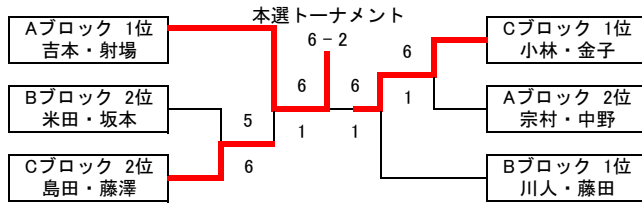

新日本スポーツ連盟兵庫テニス協議会

2024年度 秋季ダブルス大会 オープン・ベテラン・初級 N D K (明石公園)

主催 新日本スポーツ連盟兵庫テニス協議会
日時 2024年 11月 10日
会場 NDKテニスコート (明石公園)
種目 オープンダブルス・ベテランダブルス・初級ダブルス

大会運営責任者 唐井美早・竹内勇輔・竹内静恵・千葉浩孝
大会運営スタッフ K.F.T.C.

大会要項

大会当日、起床時に検温をして受付に体温を報告して下さい
テニス施設内には飲酒、ペット同伴での入場はできませんのでご注意ください
動画の撮影は対戦相手の許可を取って行って下さい
機材の紛失・破損は自己責任となりますので保管・設置場所ご注意ください
試合方法はドローの欄に記載していますのでご確認ください
進行状況や天候等の理由により試合方法の変更があることをご了承して下さい
受付は時間厳守でお願いします、受付終了時間までに受付しなければ失格とします
NDK(明石公園)テニスコートの開門は8:45頃の予定です
8:40集合の方は開門前になりますのでテニスコート入口で受付を行います、時間までに受付を行って
大会本部は管理事務所2Fになります、本部の下は放送が聞こえにくいので待機はしないで下さい
欠席・遅刻の連絡は大会当日、大会用携帯 070-8363-4308 までお願いします
遅刻の連絡があった場合は考慮する場合があります
試合前の練習はサービス4本のみとします、試合はすべてセルフジャッジです
フットフォルトを見かけた場合、注意することがあります
競技規則は、「JTAテニスルールブック2024」に準じます
参加取り消しによる返金は致しません
雨天による中止・待機等の判断は会場との相談のうえ現地で決定します
天候が怪しい場合は大会当日の朝に、大会用携帯 070-8363-4308 までご確認ください
テニスコート施設への直接の問い合わせはおやめください
雨天等の理由で中止の場合、参加費はクラブ代表者の口座に返金します
連盟員の場合は全額返金、非加盟の参加者は諸費300円を引き返金します
予備日がない大会では、日没・雨天による試合続行中止の場合はその時点で終了となります
初戦終了後の返金はいかなる場合も致しません
大会中の事故・負傷等に関しては一切の責任を負えません、自己管理をよろしくお願いします

新日本スポーツ連盟兵庫 テニス協議会
〒653-0843 神戸市長田区御屋敷通1丁目4番10号106号室
Tennis.Kyogikai.Hyogo@gmail.com

雨天による中止・待機等の判断は会場との相談のうえ現地で決定します
欠席・遅刻の連絡は大会当日、大会用携帯 070-8363-4308 までお願いします

秋季ダブルス大会 男子オープン

優勝 吉本・射場 準優勝 小林・金子

下位トーナメントを欠場される方は本部までお伝え下さい