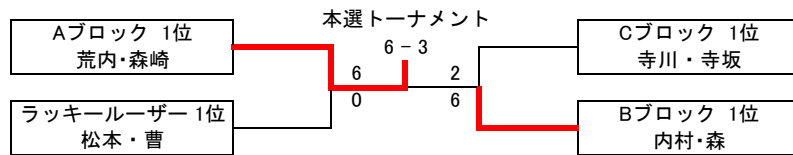

チャンピオンシップ ダブルス大会 女子A級

優勝 安達・前川   **準優勝** 佐野・魚澤

	K.F.T.C.	Air show	Z	K.F.T.C.	NAMI'S	勝敗	得失	順位
安達 裕子 前川 美千枝	×	6 - 5	6 - 3	6 - 1	6 - 3	4-0	12	1
八尾 祐貴子 西中 佳奈	5 - 6	×	4 - 6	6 - 2	2 - 6	1-3	-3	4
川村 愛 御殿 洋美	3 - 6	6 - 4	×	6 - 2	2 - 6	2-2	-1	3
唐井 美早 山田 加代子	1 - 6	2 - 6	2 - 6	×	6 - 4	1-3	-11	5
佐野 和佳子 魚澤 めぐみ	3 - 6	6 - 2	6 - 2	4 - 6	×	2-2	3	2

チャンピオンシップ ダブルス大会 女子C級 その1

優勝 荒内・森崎   **準優勝** 内村・森

Aブロック	KYS attack	KT-Fun TKG	住吉テニス	勝敗	得失	順位
荒内 えみ 森崎 尚子	×	6 - 0	6 - 2	2-0	10	1
牧野 光江 上野 愛	0 - 6	×	1 - 6	0-2	-11	3
松本 正美 曹 智奈	2 - 6	6 - 1	×	1-1	1	2

Bブロック	播磨倶楽部	JOY	KT-Fun	勝敗	得失	順位
江藤 祥子 岩子 みゆき	×	2 - 6	6 - 3	1-1	-1	2
内村 悠希 森 悠理子	6 - 2	×	6 - 3	2-0	7	1
城野 歌子 中川 佳奈	3 - 6	3 - 6	×	0-2	-6	3

Cブロック	住吉テニス	KT-Fun	SUPREME	勝敗	得失	順位
寺川 はるよ 寺坂 枝里子	×	6 - 0	6 - 0	2-0	12	1
田内 初江 櫻原 由美子	0 - 6	×	2 - 6	0-2	-10	3
中畑 礼子 中村 美保	0 - 6	6 - 2	×	1-1	-2	2

順位は 1.勝敗 2.得失ゲーム差 3.得ゲーム数 4.直接対決の結果
5.ジャンケン の順で決定します

試合終了後の挨拶が終わりましたら即座に退場して
時間短縮にご協力下さい
また試合控えの選手も挨拶が終わった時点で入場して下さい