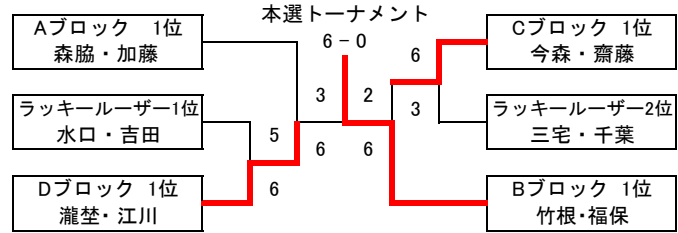

チャンピオンシップ ダブルス大会 男子C級 その1

優勝 竹根・福保 **準優勝** 瀧埜・江川

Aブロック	住吉テニス	GTC	YUIMAL	勝敗	得失	順位
森脇 大輔 加藤 万佐司	×	6 - 5	6 - 1	2-0	6	1
福田 豊 木村 元哉	5 - 6	×	5 - 6	0-2	-2	3
七田 裕 吉本 真貴	1 - 6	6 - 5	×	1-1	-4	2

Bブロック	Hari-Machos	KT-Fun	住吉テニス	勝敗	得失	順位
竹根 茂雄 福保 優二	×	6 - 2	6 - 2	2-0	8	1
三宅 弘泰 千葉 浩孝	2 - 6	×	6 - 2	1-1	0	2
森下 佳典 岩村 隆司	2 - 6	2 - 6	×	0-2	-8	3

Cブロック	NAMI'S	KMTL	西宮Summy	勝敗	得失	順位
今森 利明 齋藤 雅俊	×	4 - 6	6 - 3	1-1	1	1
中村 稔 大垣 達秀	6 - 4	×	2 - 6	1-1	-2	3
水口 裕太 吉田 光輝	3 - 6	6 - 2	×	1-1	1	2

Dブロック	K.F.T.C.	住吉テニス	JOY	勝敗	得失	順位
瀧埜 敏男 江川 和男	×	6 - 2	6 - 3	2-0	7	1
蛭川 明 戸島 裕介	2 - 6	×	6 - 5	1-1	-3	2
柴田 裕之 山口 裕介	3 - 6	5 - 6	×	0-2	-4	3

順位は 1.勝敗 2.得失ゲーム差 3.得ゲーム数 4.直接対決の結果 5.ジャンケン の順で決定します

試合終了後の握手が終わりましたら即座に退場して時間短縮にご協力下さい
また試合控えの選手も握手が終わった時点で入場して下さい