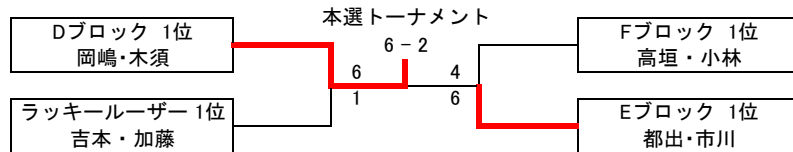

チャンピオンシップ ダブルス大会 女子C級 その2

優勝 岡嶋・木須   **準優勝** 都出・市川

Dブロック	NAMI'S	住吉テニス	灘浜テニス	勝敗	得失	順位
岡本 博美 森田 志保	×	6 - 0	1 - 6	1-1	1	2
安藤 香 安藤 なな	0 - 6	×	2 - 6	0-2	-10	3
岡嶋 しのぶ 木須 直子	6 - 1	6 - 2	×	2-0	9	1

Eブロック	K.F.T.C.	KT-Fun	エアーK ノア加古川	勝敗	得失	順位
芦田 真理 賀川 志麻子	×	6 - 3	1 - 6	1-1	-2	2
杉浦 真理 長田 希	3 - 6	×	0 - 6	0-2	-9	3
都出 淳子 市川 真衣子	6 - 1	6 - 0	×	2-0	11	1

Fブロック	KT-Fun	YUIMAL	住吉テニス	勝敗	得失	順位
高垣 晶子 小林 裕子	×	6 - 3	6 - 0	2-0	9	1
吉本 恵利子 加藤 枝理子	3 - 6	×	6 - 2	1-1	1	2
朝日 美香 秋田 早苗	0 - 6	2 - 6	×	0-2	-10	3

順位は 1.勝敗 2.得失ゲーム差 3.得ゲーム数 4.直接対決の結果
5.ジャンケン の順で決定します

試合終了後の挨拶が終わりましたら即座に退場して
時間短縮にご協力下さい
また試合控えの選手も挨拶が終わった時点で入場して下さい