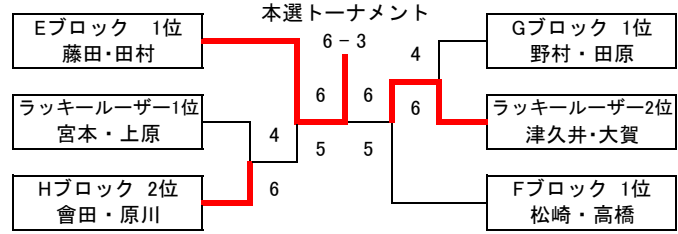

Cブロック	NAMI'S	KMTL	西宮Summy	勝敗	得失	順位
今森 利明 齋藤 雅俊	×	4 - 6	6 - 3	1-1	1	1
中村 稔 大垣 達秀	6 - 4	×	2 - 6	1-1	-2	3
水口 裕太 吉田 光輝	3 - 6	6 - 2	×	1-1	1	2

Dブロック	K.F.T.C.	住吉テニス	JOY	勝敗	得失	順位
瀧埜 敏男 江川 和男	×	6 - 2	6 - 3	2-0	7	1
蛭川 明 戸島 裕介	2 - 6	×	6 - 5	1-1	-3	2
柴田 裕之 山口 裕介	3 - 6	5 - 6	×	0-2	-4	3

順位は 1.勝敗 2.得失ゲーム差 3.得ゲーム数 4.直接対決の結果 5.ジャンケン の順で決定します

試合終了後の握手が終わりましたら即座に退場して時間短縮にご協力下さい
また試合控えの選手も握手が終わった時点で入場して下さい

チャンピオンシップ ダブルス大会 男子C級 その2

優勝 藤田・田村 **準優勝** 津久井・大賀

Eブロック	K.F.T.C.	Z GTC	T-Addict	勝敗	得失	順位
藤田 一 田村 遼	×	6 - 5	6 - 5	2-0	2	1
谷林 剛 藤本 正彦	5 - 6	×	0 RET 5	0-2	-7	3
宮本 剛裕 上原 康二	5 - 6	5 RET 0	×	1-1	5	2