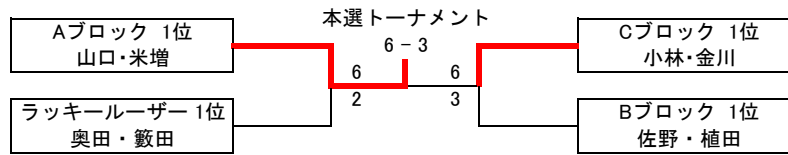

チャンピオンシップ ダブルス大会 男子A級

優勝 山口・米増 **準優勝** 小林・金川

Aブロック	JOY	Air show	NAMI'S JOY	勝敗	得失	順位
山口 洋平 米増 充	×	6 - 0	6 - 0	2-0	12	1
道才 晃好 森岡 洋貴	0 - 6	×	6 - 1	1-1	-1	2
須浪 智行 藤澤 雄基	0 - 6	1 - 6	×	0-2	-11	3

Bブロック	NAMI'S	Air show	OTC	勝敗	得失	順位
佐野 雄基 植田 洸志	×	6 - 5	6 - 3	2-0	4	1
奥田 孔明 藪田 圭一郎	5 - 6	×	6 - 1	1-1	4	2
山下 浩之 松田 卓夫	3 - 6	1 - 6	×	0-2	-8	3

Cブロック	JOY	灘浜テニス	NAMI'S	勝敗	得失	順位
会沢 栄志 木村 迅	×	3 - 6	6 - 3	1-1	0	3
小林 正和 金川 大輝	6 - 3	×	3 - 6	1-1	0	1
藤澤 卓哉 道端 裕介	3 - 6	6 - 3	×	1-1	0	2

順位は 1.勝敗 2.得失ゲーム差 3.得ゲーム数 4.直接対決の結果 5.ジャンケン の順で決定します

**試合終了後の挨拶が終わりましたら即座に退場して
時間短縮にご協力下さい
また試合控えの選手も挨拶が終わった時点で入場して下さい**

注 意 事 項

- ・ 明石海浜公園の大会本部はBコートとGコート間あたりになります、受付時間までにエントリーをお願いします
  建物内は呼び出しが届きませんので選手は待機しないようにお願いします
- ・ 動画の撮影は対戦相手の許可を取って行って下さい、機材の紛失・破損は自己責任となりますので保管・設置場所にご注意下さい
  テニス施設内には飲酒、ペット同伴での入場はできませんのでご注意ください
- ・ 欠席・遅刻の連絡は当日に大会用携帯 07083634308 まで、ご連絡下さい
  考慮できる場合もあります
- ・ 6ゲーム先取・ノードバンテージですが、天候・時間により変更する事もあります
  運営に関しての権限は役員にあるとし、都合により変更する事もあります
- ・ 予選の結果により各ブロック1位、ラッキールーザー数組が本選トーナメントに進みます
  ラッキールーザーとは2位の中で上位の方になります、2位の方はご確認下さい
  予選の順位は 1 勝敗 2 得失差 3 得ゲーム数 4 直接対決の結果 5 ジャンケン の順で決定します
- ・ 3組の予選に1組欠場があった場合はW.O.と記載し、残りの2組で2セット対戦して下さい
  セットカウントが1-1になった場合のみ、3セット目をタイブレークマッチで行って下さい
  欠場者が多数あった場合はドローを変更する事もあります
- ・ 練習はサーブ4本、コートチェンジの際は給水程度とし、試合終了後はすみやかに結果報告を行って下さい
- ・ セルフジャッジやフットフォルト等、マナーを守りプレーして下さい
  悪質なマナーや不正出場があった場合は失格・大会参加禁止・除名処分になりますのでご注意ください
- ・ スコアボードは名前が上の選手が赤線側として、チェンジエンドごとに使用して下さい
  間違い防止のため、カウントのコールやジャッジは明確に行なって下さい
- ・ ゴミ箱はありませんのでゴミはお持ち帰り下さい、喫煙も禁止されています
  テニスコート施設内、公園内ではラケットを使ったアップ・素振りは禁止されています
  違反した選手と所属クラブにはペナルティーを課す場合があります
- ・ 体調管理は十分に行った上で、各自責任を持って試合に臨んで下さい
  怪我・痙攣等が起こった場合は役員を呼んで下さい、3分間の治療時間が認められます
  無断での外部からの救援等や、2度目の治療が必要になった時は失格になりますのでご注意ください
  怪我・痙攣等がひどい場合には役員の判断により棄権にする事もあります