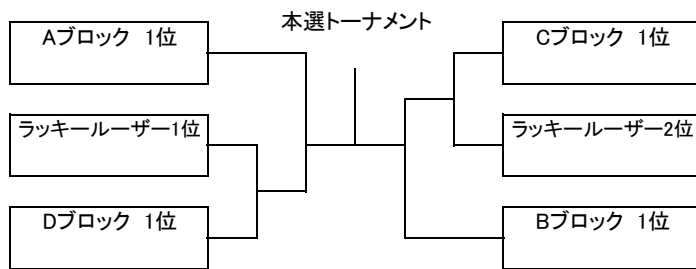

チャンピオンシップ ダブルス大会 男子C級 その1

受付終了時間 8:10

Aブロック	住吉テニス	GTC	YUIMAL	勝敗	得失	順位
森脇 大輔 加藤 万佐司	×					
福田 豊 木村 元哉		×				
七田 裕 吉本 真貴			×			

Bブロック	Hari-Machos	KT-Fun	住吉テニス	勝敗	得失	順位
竹根 茂雄 福保 優二	×					
三宅 弘泰 千葉 浩孝		×				
森下 佳典 岩村 隆司			×			

Cブロック	NAMI'S	KMTL	西宮Summy	勝敗	得失	順位
今森 利明 齋藤 雅俊	×					
中村 稔 大垣 達秀		×				
水口 裕太 吉田 光輝			×			

Dブロック	K.F.T.C.	住吉テニス	JOY	勝敗	得失	順位
瀧埜 敏男 江川 和男	×					
蛭川 明 戸島 裕介		×				
柴田 裕之 山口 裕介			×			

順位は 1.勝敗 2.得失ゲーム差 3.得ゲーム数 4.直接対決の結果 5.ジャンケン の順で決定します

試合終了後の握手が終わりましたら即座に退場して時間短縮にご協力下さい

また試合控えの選手も握手が終わった時点で入場して下さい