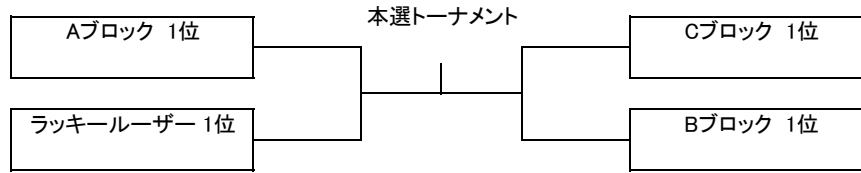

2024年度 チャンピオンシップ大会 A級・C級ダブルス

主催 新日本スポーツ連盟兵庫 テニス協議会
日時 2024年 7月21日(日) 予備日はありません
会場 明石海浜公園テニスコート
種目 ダブルス A級・C級

大会運営責任者 松岡 公久・千葉 浩孝・山田 加代子
大会運営スタッフ SUPREME

大会要項

大会当日、起床時に検温をして受付に体温を報告して下さい
テニス施設内には飲酒、ペット同伴での入場はできませんのでご注意下さい
動画の撮影は対戦相手の許可を取って行って下さい
機材の紛失・破損は自己責任となりますので保管・設置場所にご注意下さい
試合方法はドロウの欄に記載していますのでご確認下さい
進行状況や天候等の理由により試合方法の変更があることをご了承して下さい
受付は時間厳守でお願いします、受付終了時間までに受付しなければ失格とします
欠席・遅刻の連絡は大会当日、大会用携帯 070-8363-4308 までお願いします
遅刻の連絡があった場合は考慮する場合があります
試合前の練習はサービス4本のみとします、試合はすべてセルフジャッジです
フットフォルトを見かけた場合、注意することがあります
競技規則は、「JTAテニスルールブック 2024」に準じます
参加取り消しによる返金は致しません
雨天による中止・待機等の判断は会場との相談のうえ現地で決定します
天候が怪しい場合は大会当日の朝に、大会用携帯 070-8363-4308 までご確認下さい
テニスコート施設への直接の問い合わせはおやめください
雨天等の理由で中止の場合、参加費はクラブ代表者の口座に返金します
連盟員の場合は全額返金、非加盟の参加者は諸費300円を引き返金します
予備日がない大会では、日没・雨天による試合続行中止の場合はその時点で終了となります
初戦終了後の返金はいかなる場合も致しません
大会中の事故・負傷等に関しては一切の責任を負えません、自己管理をよろしくお願いします

新日本スポーツ連盟兵庫 テニス協議会
〒653-0843 神戸市長田区御屋敷通1丁目4番10号106号室
Tennis.Kyogikai.Hyogo@gmail.com

雨天による中止・待機等の判断は会場との相談のうえ現地で決定します
欠席・遅刻の連絡は大会当日、大会用携帯 070-8363-4308 までお願いします

チャンピオンシップ ダブルス大会 男子A級

受付終了時間 10:15

Aブロック	JOY	Air show	NAMI'S JOY	勝敗	得失	順位
山口 洋平 米増 充	×					
道才 晃好 森岡 洋貴		×				
須浪 智行 藤澤 雄基			×			