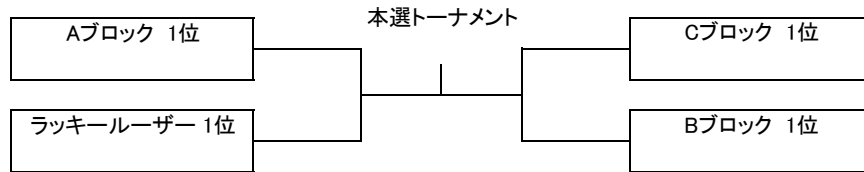

チャンピオンシップ ダブルス大会 女子A級

受付終了時間 9:15

	K.F.T.C.	Air show	Z	K.F.T.C.	NAMI'S	勝敗	得失	順位
安達 裕子 前川 美千枝	×							
八尾 祐貴子 西中 佳奈		×						
川村 愛 御厩 洋美			×					
唐井 美早 山田 加代子				×				
佐野 和佳子 魚澤 めぐみ					×			

チャンピオンシップ ダブルス大会 女子C級 その1

受付終了時間 9:45

Aブロック	KYS attack	KT-Fun TKG	住吉テニス	勝敗	得失	順位
荒内 えみ 森崎 尚子	×					
牧野 光江 上野 愛		×				
松本 正美 曹 智奈			×			

Bブロック	播磨倶楽部	JOY	KT-Fun	勝敗	得失	順位
江藤 祥子 岩子 みゆき	×					
内村 悠希 森 悠理子		×				
城野 歌子 中川 佳奈			×			

Cブロック	住吉テニス	KT-Fun	SUPREME	勝敗	得失	順位
寺川 はるよ 寺坂 枝里子	×					
田内 初江 樫原 由美子		×				
中畑 礼子 中村 美保			×			

順位は 1.勝敗 2.得失ゲーム差 3.得ゲーム数 4.直接対決の結果
5.ジャンケン の順で決定します

試合終了後の挨拶が終わりましたら即座に退場して
時間短縮にご協力下さい
また試合控えの選手も挨拶が終わった時点で入場して下さい