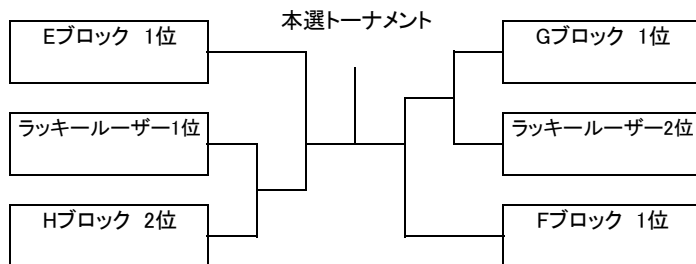

チャンピオンシップ ダブルス大会 男子C級 その2

受付終了時間 8:10

Eブロック	K.F.T.C.	Z GTC	T-Addict	勝敗	得失	順位
藤田 一 田村 遼	×					
谷林 剛 藤本 正彦		×				
宮本 剛裕 上原 康二			×			

Fブロック	住吉テニス	KT-Fun	Hari-Machos	勝敗	得失	順位
松崎 浩 高橋 鉄也	×					
大西 一幸 安吉 弘		×				
齋藤 匡紀 中野 翔太			×			

Gブロック	NAMI'S	住吉テニス	西宮Summy	勝敗	得失	順位
岡田 昌也 古谷 武大	×					
竹本 誠二 樋渡 匠矢		×				
野村 奉史 田原 誠人			×			

Hブロック	住吉テニス	JOY	TNC	勝敗	得失	順位
津久井 隆幸 大賀 正之	×					
山口 純平 石松 寿樹		×				
會田 陽一郎 原川 朋矢			×			

順位は 1.勝敗 2.得失ゲーム差 3.得ゲーム数 4.直接対決の結果 5.ジャンケン の順で決定します

試合終了後の握手が終わりましたら即座に退場して時間短縮にご協力下さい

また試合控えの選手も握手が終わった時点で入場して下さい