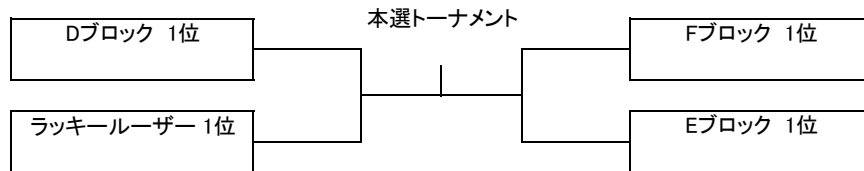

チャンピオンシップ ダブルス大会 女子C級 その2

受付終了時間 9:45

Dブロック	NAMI'S	住吉テニス	灘浜テニス	勝敗	得失	順位
岡本 博美 森田 志保	×					
安藤 香 安藤 なな		×				
岡嶋しのぶ 木須 直子			×			

Eブロック	K.F.T.C.	KT-Fun	エアークノア加古川	勝敗	得失	順位
芦田 真理 賀川 志麻子	×					
杉浦 真理 長田 希		×				
都出 淳子 市川 真衣子			×			

Fブロック	KT-Fun	YUIMAL	住吉テニス	勝敗	得失	順位
高垣 晶子 小林 裕子	×					
吉本 恵利子 加藤 枝理子		×				
朝日 美香 秋田 早苗			×			

順位は 1.勝敗 2.得失ゲーム差 3.得ゲーム数 4.直接対決の結果
5.ジャンケン の順で決定します

試合終了後の挨拶が終わりましたら即座に退場して
時間短縮にご協力下さい
また試合控えの選手も挨拶が終わった時点で入場して下さい