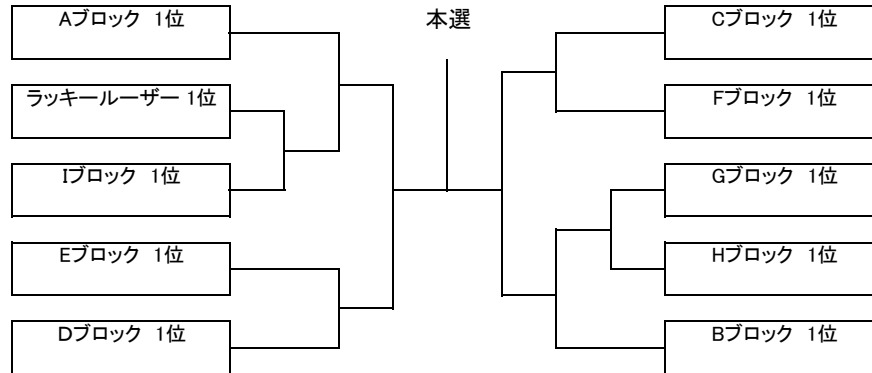

Jブロック	NAMI'S	KT-Fun	Mini Tennis Club	得失	順位
宇津原宏太郎	×				
川人 宏典		×			
森 威			×		

Kブロック	KT-Fun	住吉テニス	JOY	得失	順位
奥貞 紘平	×				
中塚 聡太		×			
木村 迅			×		

順位は 1.勝敗 2.得失ゲーム差 3.得ゲーム数
4.直接対決の結果 5.ジャンケン で決定します

試合終了後の挨拶が終わりましたら即座に退場して時間短縮にご協力下さい

また試合控えの選手も挨拶が終わった時点で入場して下さい

夏季シングルス大会 男子ベテラン

集合時間 A・Bブロック 11:00、C～Iブロック 10:30

Aブロック	広野田園	GReeeeE	住吉テニス	得失	順位
森下 貴博	×				
大嶽 光		×			
大倉 康宏			×		

Bブロック	F-BOMBER	M-BASE	個人加盟	得失	順位
藤井 郁浩	×				
源田 和男		×			
武田 義和			×		