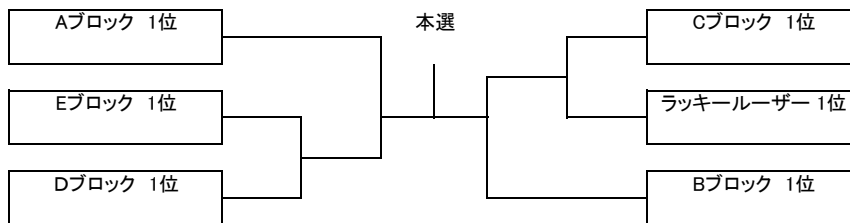

Iブロック	F-BOMBER	K.F.T.C	住吉テニス	得失	順位
松下 茂	×				
奥田 行彦		×			
中口 隆			×		

順位は 1.勝敗 2.得失ゲーム差 3.得ゲーム数
4.直接対決の結果 5.ジャンケン で決定します

試合終了後の挨拶が終わりましたら即座に退場して時間短縮にご協力下さい

また試合控えの選手も挨拶が終わった時点で入場して下さい

夏季シングルス大会 女子オープン

集合時間 12:30