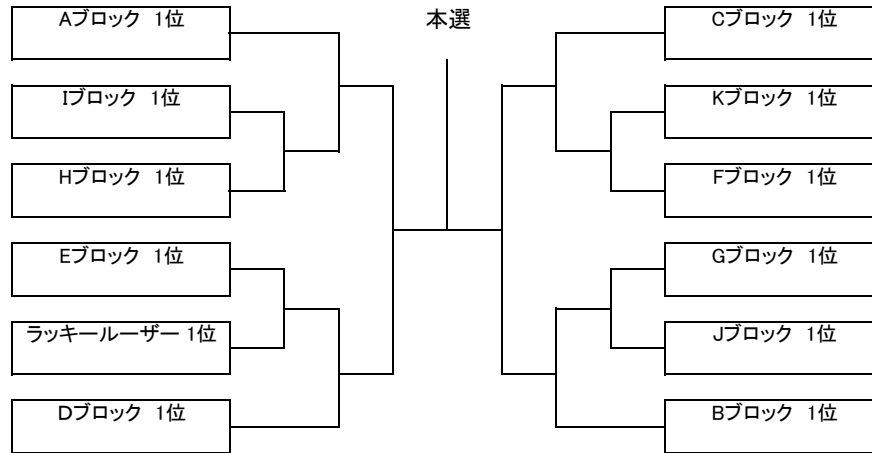

夏季シングルス大会 男子オープン

集合時間 8:40

Aブロック	COSANA	KT-Fun	NEXT	得失	順位
重政 淳	×				
石永 智之		×			
日高 剛瑠			×		

Bブロック	個人加盟	SUPREME	Mini Tennis Club	得失	順位
原田 駿	×				
木村 拓哉		×			
柴田 高宏			×		

Cブロック	T-Addict	Mini Tennis Club	Air Show	得失	順位
山本 高輔	×				
渡辺 新吾		×			
村上 遼平			×		